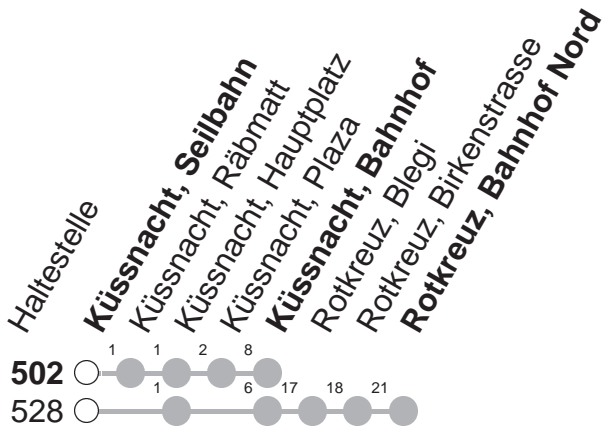

502→ **Küssnacht am Rigi, Bahnhof****528**→ **Rotkreuz, Bahnhof Nord**

Küssnacht, Seilbahn

🕒	Montag - Freitag	Samstag, <i>sowie 2. Januar</i>	Sonntag, <i>allg. Feiertage *</i>	🕒
5	14 46			5
6	14 16 46	14 46	14 46	6
7	14 16 46	14 46	14 46	7
8	14 46	14 46	14 46	8
9	14 46	14 46	14 46	9
10	14 46	14 46	14 46	10
11	14 46	14 46	14 46	11
12	14 46	14 46	14 46	12
13	14 46	14 46	14 46	13
14	14 46	14 46	14 46	14
15	14 46	14 46	14 46	15
16	14 46	14 46	14 46	16
17	14 46	14 46	14 46	17
18	14 16 46	14 46	14 46	18
19	14 16 ^K 46	14 46	14 46	19
20	14 46	14 46	14 46	20
21	14 46	14 46	14 46	21
22	14 46	14 46	14 46	22
23	14 46	14 46	14 46	23
0	14 46	14 46	14 46	0
1	14 ^⑤	14		1

Gültig von 13.12.20 bis 11.12.21

00 : Linie 528

K : Fährt nur bis Küssnacht, Bahnhof

oo : Linie 502

⑤ : verkehrt nur Freitag

* ohne 2. Januar

Am 25.12.20, 26.12.20, 01.01.21, 02.04.21, 05.04.21, 13.05.21, 24.05.21, 01.08.21 gilt der Sonntagsfahrplan.