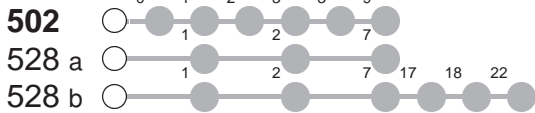

502

→ **Küssnacht am Rigi, Bahnhof**

528

→ **Rotkreuz, Bahnhof Nord**

Küssnacht, Breitfeld

🕒	Montag - Freitag, <i>sowie 2. Januar</i>	Samstag	Sonntag, <i>allg. Feiertage ohne 2. Januar</i>	🕒
5	13	43		5
6	13	15 _b 43	13 43	6
7	13	15 _b 43	13 43	7
8	13	43	13 43	8
9	13	43	13 43	9
10	13	43	13 43	10
11	13	43	13 43	11
12	13	43	13 43	12
13	13	43	13 43	13
14	13	43	13 43	14
15	13	43	13 43	15
16	13	43	13 43	16
17	13	43	13 43	17
18	13	15 _b 43	13 43	18
19	13	15 _a 43	13 43	19
20	13	43	13 43	20
21	13	43	13 43	21
22	13	43	13 43	22
23	13	43	13 43	23
0	13	43	13 43	0
1	13 [Ⓢ]	47 [Ⓢ]	13 47	1

Gültig ab 10.12.2023

00 : Linie 528

∞∞ : Linie 502

a,b : Linienvverlauf siehe oben

Ⓢ : nur Nächte Freitag/Samstag, Schmutziger
Donnerstag/FR, Gúdeldmontag/DI,
Gúdeldienstag/MI

Am 25.12., 26.12., 01.01., Karfreitag, Ostermontag, Auffahrt, Pfingstmontag, 01.08. gilt der Sonntagsfahrplan.