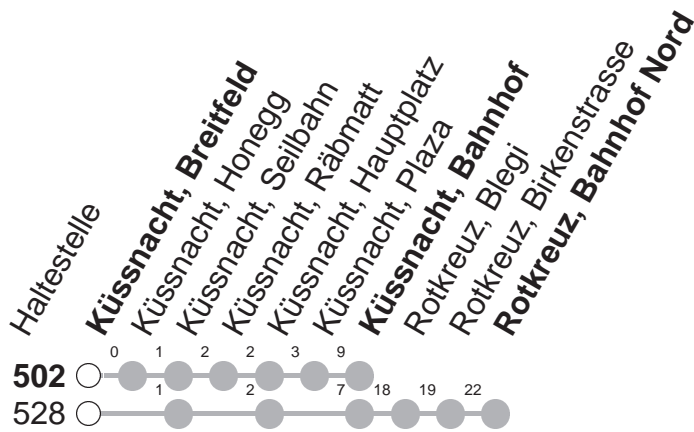

502→ **Küssnacht am Rigi, Bahnhof****528**→ **Rotkreuz, Bahnhof Nord**

Küssnacht, Breitfeld

🕒	Montag - Freitag		Samstag, <i>sowie 2. Januar</i>	Sonntag, <i>allg. Feiertage *</i>	🕒
5	13	45			5
6	13	15	45	13 45	6
7	13	15	45	13 45	7
8	13	45	13 45	13 45	8
9	13	45	13 45	13 45	9
10	13	45	13 45	13 45	10
11	13	45	13 45	13 45	11
12	13	45	13 45	13 45	12
13	13	45	13 45	13 45	13
14	13	45	13 45	13 45	14
15	13	45	13 45	13 45	15
16	13	45	13 45	13 45	16
17	13	45	13 45	13 45	17
18	13	15	45	13 45	18
19	13	15 K	45	13 45	19
20	13	45	13 45	13 45	20
21	13	45	13 45	13 45	21
22	13	45	13 45	13 45	22
23	13	45	13 45	13 45	23
0	13	45	13 45	13 45	0
1	13 ^⑤		13		1

Gültig von 13.12.20 bis 11.12.21

00 : Linie 528

K : Fährt nur bis Küssnacht, Bahnhof

∞ : Linie 502

⑤ : verkehrt nur Freitag

* ohne 2. Januar

Am 25.12.20, 26.12.20, 01.01.21, 02.04.21, 05.04.21, 13.05.21, 24.05.21, 01.08.21 gilt der Sonntagsfahrplan.