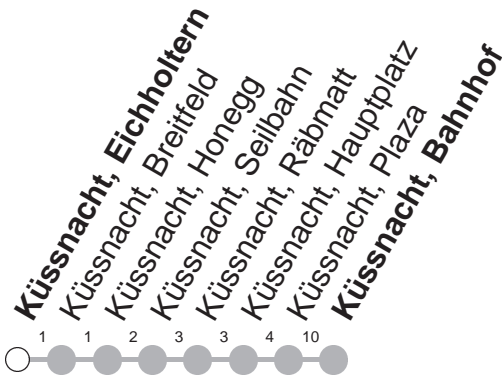

502

→ Küssnacht am Rigi, Bahnhof

Küssnacht, Eichholtern

🕒	Montag - Freitag		Samstag, sowie 2. Januar		Sonntag, allg. Feiertage *		🕒
5	12	44					5
6	12	44	12	44	12	44	6
7	12	44	12	44	12	44	7
8	12	44	12	44	12	44	8
9	12	44	12	44	12	44	9
10	12	44	12	44	12	44	10
11	12	44	12	44	12	44	11
12	12	44	12	44	12	44	12
13	12	44	12	44	12	44	13
14	12	44	12	44	12	44	14
15	12	44	12	44	12	44	15
16	12	44	12	44	12	44	16
17	12	44	12	44	12	44	17
18	12	44	12	44	12	44	18
19	12	44	12	44	12	44	19
20	12	44	12	44	12	44	20
21	12	44	12	44	12	44	21
22	12	44	12	44	12	44	22
23	12	44	12	44	12	44	23
0	12	44	12	44	12	44	0
1	12 ^⑤		12				1

Gültig von 13.12.20 bis 11.12.21

⑤ : verkehrt nur Freitag

* ohne 2. Januar

Am 25.12.20, 26.12.20, 01.01.21, 02.04.21, 05.04.21, 13.05.21, 24.05.21, 01.08.21 gilt der Sonntagsfahrplan.

öV-LIVE