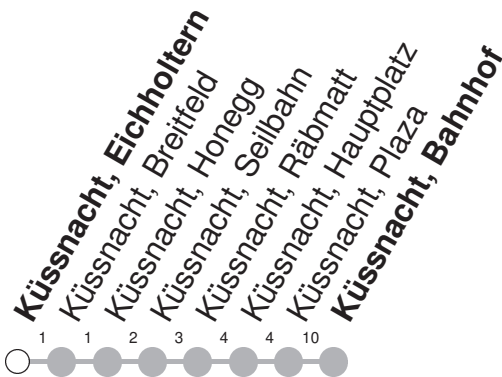

502**→ Küssnacht am Rigi, Bahnhof****508****→ Küssnacht am Rigi, Bahnhof**

Küssnacht, Eichholtern

🕒	Montag - Freitag	Samstag	Sonntag*	🕒
5	08 [Ⓢ] 39 [Ⓢ]			5
6	08 [Ⓢ] 17 [Ⓢ] 39 [Ⓢ]	09 [Ⓢ] 39 [Ⓢ]	09 [Ⓢ] 39 [Ⓢ]	6
7	08 [Ⓢ] 17 [Ⓢ] 39 [Ⓢ]	09 [Ⓢ] 39 [Ⓢ]	09 [Ⓢ] 39 [Ⓢ]	7
8	09 [Ⓢ] 39 [Ⓢ]	09 [Ⓢ] 39 [Ⓢ]	09 [Ⓢ] 39 [Ⓢ]	8
9	09 [Ⓢ] 39 [Ⓢ]	09 [Ⓢ] 39 [Ⓢ]	09 [Ⓢ] 39 [Ⓢ]	9
10	09 [Ⓢ] 39 [Ⓢ]	09 [Ⓢ] 39 [Ⓢ]	09 [Ⓢ] 39 [Ⓢ]	10
11	09 [Ⓢ] 39 [Ⓢ]	09 [Ⓢ] 39 [Ⓢ]	09 [Ⓢ] 39 [Ⓢ]	11
12	09 [Ⓢ] 39 [Ⓢ]	09 [Ⓢ] 39 [Ⓢ]	09 [Ⓢ] 39 [Ⓢ]	12
13	09 [Ⓢ] 39 [Ⓢ]	09 [Ⓢ] 39 [Ⓢ]	09 [Ⓢ] 39 [Ⓢ]	13
14	09 [Ⓢ] 39 [Ⓢ]	09 [Ⓢ] 39 [Ⓢ]	09 [Ⓢ] 39 [Ⓢ]	14
15	09 [Ⓢ] 39 [Ⓢ]	09 [Ⓢ] 39 [Ⓢ]	09 [Ⓢ] 39 [Ⓢ]	15
16	08 [Ⓢ] 38 [Ⓢ]	09 [Ⓢ] 39 [Ⓢ]	09 [Ⓢ] 39 [Ⓢ]	16
17	08 [Ⓢ] 39 [Ⓢ]	09 [Ⓢ] 39 [Ⓢ]	09 [Ⓢ] 39 [Ⓢ]	17
18	09 [Ⓢ] 17 [Ⓢ] 39 [Ⓢ]	09 [Ⓢ] 39 [Ⓢ]	09 [Ⓢ] 39 [Ⓢ]	18
19	09 [Ⓢ] 17 [Ⓢ] 39 [Ⓢ]	09 [Ⓢ] 39 [Ⓢ]	09 [Ⓢ] 39 [Ⓢ]	19
20	12 [Ⓢ] 42 [Ⓢ]	12 [Ⓢ] 42 [Ⓢ]	12 [Ⓢ] 42 [Ⓢ]	20
21	12 [Ⓢ] 42 [Ⓢ]	12 [Ⓢ] 42 [Ⓢ]	12 [Ⓢ] 42 [Ⓢ]	21
22	12 [Ⓢ] 42 [Ⓢ]	12 [Ⓢ] 42 [Ⓢ]	12 [Ⓢ] 42 [Ⓢ]	22
23	12 [Ⓢ] 42 [Ⓢ]	12 [Ⓢ] 42 [Ⓢ]	12 [Ⓢ] 42 [Ⓢ]	23
0	12 [Ⓢ] 42 [Ⓢ]	12 [Ⓢ] 42 [Ⓢ]	12 [Ⓢ] 42 [Ⓢ]	0
1	12 [Ⓢ] 46 [Ⓢ]	12 [Ⓢ] 46 [Ⓢ]		1

Gültig ab 15.12.2024

Ⓢ : Linie 502

Ⓢ : Linie 508

Ⓢ : nur Nächte Freitag/Samstag, sowie
Silvester, Schmutziger Donnerstag/FR,
Güdelmontag/DI, Guedeldienstag/MI

Als Sonntag gelten zusätzlich: 25.12., 26.12., 01.01., 18.04., 21.04., 29.05., 09.06., 01.08.