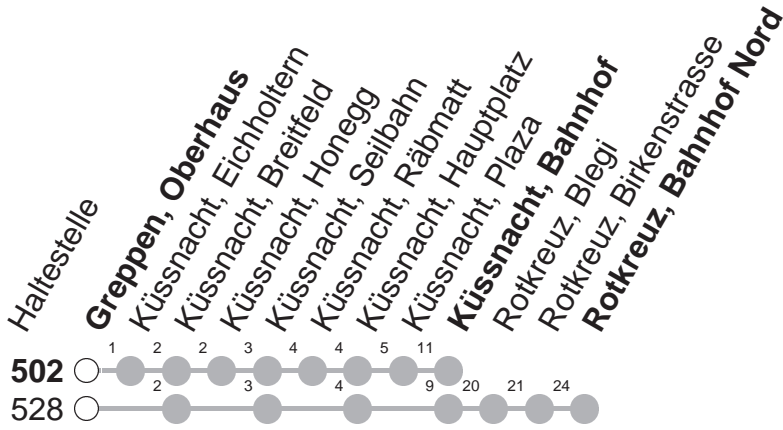

502

→ Küssnacht am Rigi, Bahnhof

528

→ Rotkreuz, Bahnhof Nord

Greppen, Oberhaus

🕒	Montag - Freitag		Samstag, <i>sowie 2. Januar</i>	Sonntag, <i>allg. Feiertage *</i>	🕒
5	11	43			5
6	11	13	11 43	11 43	6
7	11	13	11 43	11 43	7
8	11	43	11 43	11 43	8
9	11	43	11 43	11 43	9
10	11	43	11 43	11 43	10
11	11	43	11 43	11 43	11
12	11	43	11 43	11 43	12
13	11	43	11 43	11 43	13
14	11	43	11 43	11 43	14
15	11	43	11 43	11 43	15
16	11	43	11 43	11 43	16
17	11	43	11 43	11 43	17
18	11	13	11 43	11 43	18
19	11	13 K	11 43	11 43	19
20	11	43	11 43	11 43	20
21	11	43	11 43	11 43	21
22	11	43	11 43	11 43	22
23	11	43	11 43	11 43	23
0	11	43	11 43	11 43	0
1	11 ⑤		11		1

Gültig von 13.12.20 bis 11.12.21

00 : Linie 528

K : Fährt nur bis Küssnacht, Bahnhof

oo : Linie 502

⑤ : verkehrt nur Freitag

* ohne 2. Januar

Am 25.12.20, 26.12.20, 01.01.21, 02.04.21, 05.04.21, 13.05.21, 24.05.21, 01.08.21 gilt der Sonntagsfahrplan.

öV-LIVE