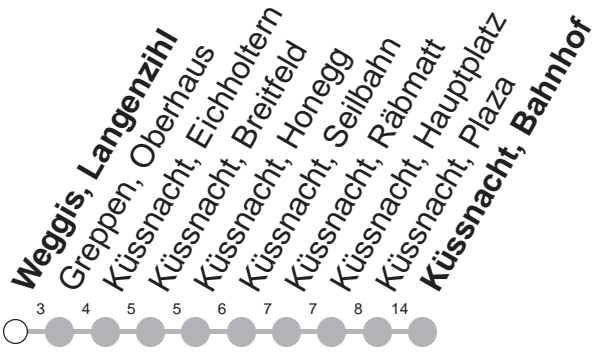

## → Küssnacht am Rigi, Bahnhof

Weggis, Langenzihl

🕒	Montag - Freitag	Samstag, sowie 2. Januar	Sonntag, allg. Feiertage *	🕒
5	07 39			5
6	07 39	07 39	07 39	6
7	07 39	07 39	07 39	7
8	07 39	07 39	07 39	8
9	07 39	07 39	07 39	9
10	07 39	07 39	07 39	10
11	07 39	07 39	07 39	11
12	07 39	07 39	07 39	12
13	07 39	07 39	07 39	13
14	07 39	07 39	07 39	14
15	07 39	07 39	07 39	15
16	07 39	07 39	07 39	16
17	07 39	07 39	07 39	17
18	07 39	07 39	07 39	18
19	07 39	07 39	07 39	19
20	07 39	07 39	07 39	20
21	07 39	07 39	07 39	21
22	07 39	07 39	07 39	22
23	07 39	07 39	07 39	23
0	07 39	07 39	07 39	0
1	07 <sup>⑤</sup>	07		1

Gültig von 13.12.20 bis 11.12.21

⑤ : verkehrt nur Freitag

\* ohne 2. Januar

Am 25.12.20, 26.12.20, 01.01.21, 02.04.21, 05.04.21, 13.05.21, 24.05.21, 01.08.21 gilt der Sonntagsfahrplan.

öV-LIVE