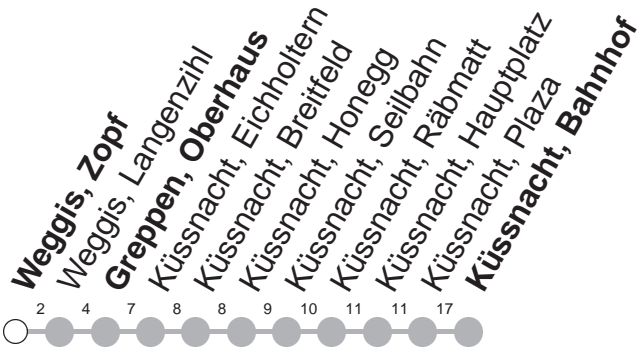

502

→ Küssnacht am Rigi, Bahnhof

Weggis, Zopf

	Montag - Freitag, <i>sowie 2. Januar</i>	Samstag	Sonntag, <i>allg. Feiertage ohne 2. Januar</i>	
5	04 34			5
6	04 34	04 34	04 34	6
7	04 34	04 34	04 34	7
8	04 34	04 34	04 34	8
9	04 34	04 34	04 34	9
10	04 34	04 34	04 34	10
11	04 34	04 34	04 34	11
12	04 34	04 34	04 34	12
13	04 34	04 34	04 34	13
14	04 34	04 34	04 34	14
15	04 34	04 34	04 34	15
16	04 34	04 34	04 34	16
17	04 34	04 34	04 34	17
18	04 34	04 34	04 34	18
19	04 34	04 34	04 34	19
20	04 34	04 34	04 34	20
21	04 34	04 34	04 34	21
22	04 34	04 34	04 34	22
23	04 34	04 34	04 34	23
0	04 34	04 34	04 34	0
1	04 ^⑤ 40 ^⑤	04 40		1

Gültig ab 10.12.2023

⑤ : nur Nächte Freitag/Samstag, Schmutziger
Donnerstag/FR, Gudelmontag/DI,
Güeldienstag/MI

Am 25.12., 26.12., 01.01., Karfreitag, Ostermontag, Auffahrt, Pfingstmontag, 01.08. gilt der Sonntagsfahrplan.