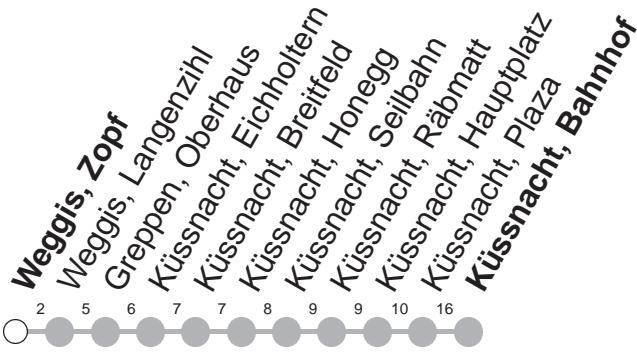

502

→ Küssnacht am Rigi, Bahnhof

Weggis, Zopf

🕒	Montag - Freitag	Samstag, sowie 2. Januar	Sonntag, allg. Feiertage *	🕒
5	05 37			5
6	05 37	05 37	05 37	6
7	05 37	05 37	05 37	7
8	05 37	05 37	05 37	8
9	05 37	05 37	05 37	9
10	05 37	05 37	05 37	10
11	05 37	05 37	05 37	11
12	05 37	05 37	05 37	12
13	05 37	05 37	05 37	13
14	05 37	05 37	05 37	14
15	05 37	05 37	05 37	15
16	05 37	05 37	05 37	16
17	05 37	05 37	05 37	17
18	05 37	05 37	05 37	18
19	05 37	05 37	05 37	19
20	05 37	05 37	05 37	20
21	05 37	05 37	05 37	21
22	05 37	05 37	05 37	22
23	05 37	05 37	05 37	23
0	05 37	05 37	05 37	0
1	05 ^⑤	05		1

Gültig von 13.12.20 bis 11.12.21

⑤ : verkehrt nur Freitag

* ohne 2. Januar

Am 25.12.20, 26.12.20, 01.01.21, 02.04.21, 05.04.21, 13.05.21, 24.05.21, 01.08.21 gilt der Sonntagsfahrplan.

öV-LIVE