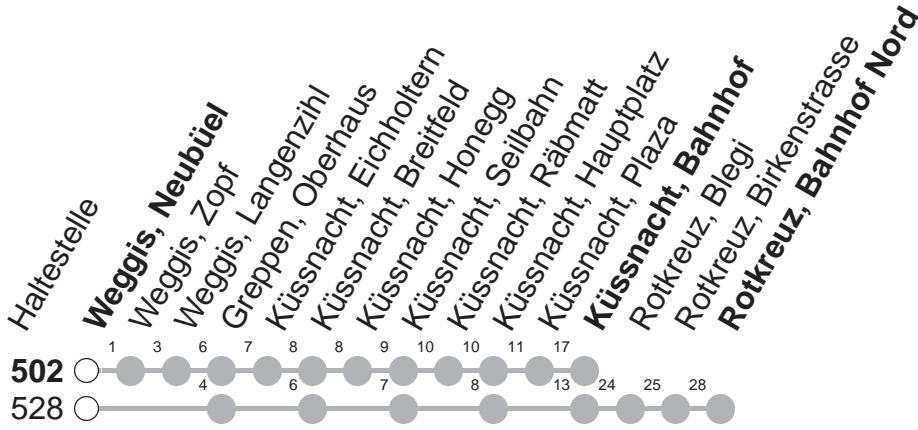

502

→ Küssnacht am Rigi, Bahnhof

528

→ Rotkreuz, Bahnhof Nord

Weggis, Neubüel

🕒	Montag - Freitag	Samstag, <i>sowie 2. Januar</i>	Sonntag, <i>allg. Feiertage *</i>	🕒
5	04	36		5
6	04	09 36	04 36	6
7	04	09 36	04 36	7
8	04	36	04 36	8
9	04	36	04 36	9
10	04	36	04 36	10
11	04	36	04 36	11
12	04	36	04 36	12
13	04	36	04 36	13
14	04	36	04 36	14
15	04	36	04 36	15
16	04	36	04 36	16
17	04	36	04 36	17
18	04	09 36	04 36	18
19	04	09 K 36	04 36	19
20	04	36	04 36	20
21	04	36	04 36	21
22	04	36	04 36	22
23	04	36	04 36	23
0	04	36	04 36	0
1	04 ^⑤	04		1

Gültig von 13.12.20 bis 11.12.21

00 : Linie 528

K : Fährt nur bis Küssnacht, Bahnhof

oo : Linie 502

⑤ : verkehrt nur Freitag

* ohne 2. Januar

Am 25.12.20, 26.12.20, 01.01.21, 02.04.21, 05.04.21, 13.05.21, 24.05.21, 01.08.21 gilt der Sonntagsfahrplan.