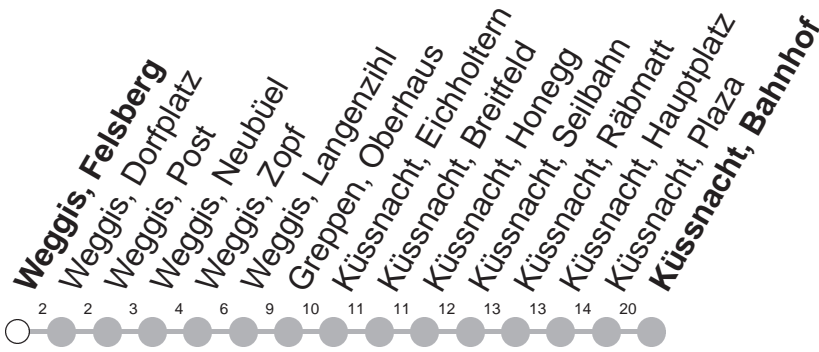

502

→ Küssnacht am Rigi, Bahnhof

Weggis, Felsberg

🕒	Montag - Freitag	Samstag, sowie 2. Januar	Sonntag, allg. Feiertage *	🕒
4	59			4
5	31 59	59	59	5
6	31 59	31 59	31 59	6
7	31 59	31 59	31 59	7
8	31 59	31 59	31 59	8
9	31 59	31 59	31 59	9
10	31 59	31 59	31 59	10
11	31 59	31 59	31 59	11
12	31 59	31 59	31 59	12
13	31 59	31 59	31 59	13
14	31 59	31 59	31 59	14
15	31 59	31 59	31 59	15
16	31 59	31 59	31 59	16
17	31 59	31 59	31 59	17
18	31 59	31 59	31 59	18
19	31 59	31 59	31 59	19
20	31 59	31 59	31 59	20
21	31 59	31 59	31 59	21
22	31 59	31 59	31 59	22
23	31 59	31 59	31 59	23
0	31 59 ^⑤	31 59	31	0

Gültig von 13.12.20 bis 11.12.21

⑤ : verkehrt nur Freitag

* ohne 2. Januar

Am 25.12.20, 26.12.20, 01.01.21, 02.04.21, 05.04.21, 13.05.21, 24.05.21, 01.08.21 gilt der Sonntagsfahrplan.

öV-LIVE