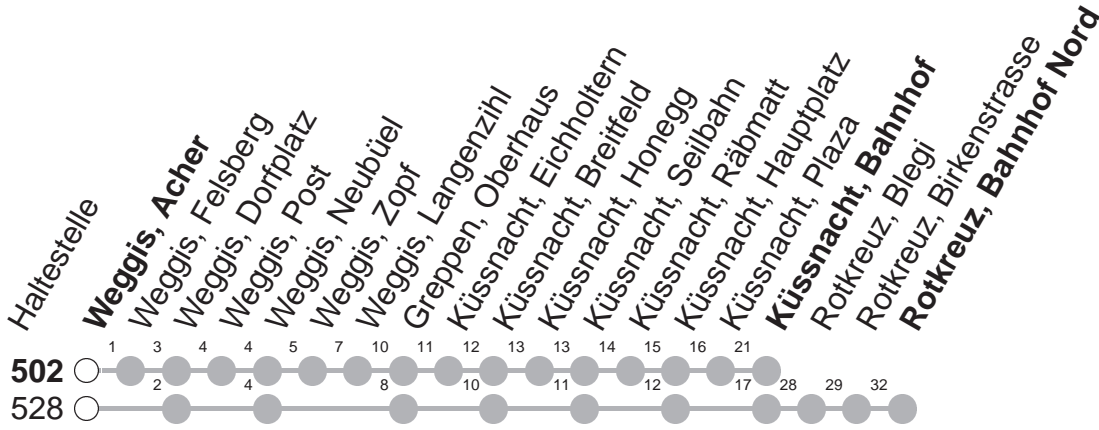

502

→ **Küssnacht am Rigi, Bahnhof**

528

→ **Rotkreuz, Bahnhof Nord**

Weggis, Acher

| 🕒 | Montag - Freitag | Samstag, sowie 2. Januar | Sonntag, allg. Feiertage * | 🕒 |
|----|------------------|-----------------------------|-------------------------------|----|
| 4 | 57 | | | 4 |
| 5 | 29 | 57 | 57 | 5 |
| 6 | 04 | 29 | 29 | 6 |
| 7 | 04 | 29 | 29 | 7 |
| 8 | 29 | 57 | 29 | 8 |
| 9 | 29 | 57 | 29 | 9 |
| 10 | 29 | 57 | 29 | 10 |
| 11 | 29 | 57 | 29 | 11 |
| 12 | 29 | 57 | 29 | 12 |
| 13 | 29 | 57 | 29 | 13 |
| 14 | 29 | 57 | 29 | 14 |
| 15 | 29 | 57 | 29 | 15 |
| 16 | 29 | 57 | 29 | 16 |
| 17 | 29 | 57 | 29 | 17 |
| 18 | 04 | 29 | 29 | 18 |
| 19 | 04 ^K | 29 | 29 | 19 |
| 20 | 29 | 57 | 29 | 20 |
| 21 | 29 | 57 | 29 | 21 |
| 22 | 29 | 57 | 29 | 22 |
| 23 | 29 | 57 | 29 | 23 |
| 0 | 29 | 57 ^⑤ | 29 | 0 |

Gültig von 13.12.20 bis 11.12.21

00 : Linie 528

K : Fährt nur bis Küssnacht, Bahnhof

oo : Linie 502

⑤ : verkehrt nur Freitag

* ohne 2. Januar

Am 25.12.20, 26.12.20, 01.01.21, 02.04.21, 05.04.21, 13.05.21, 24.05.21, 01.08.21 gilt der Sonntagsfahrplan.