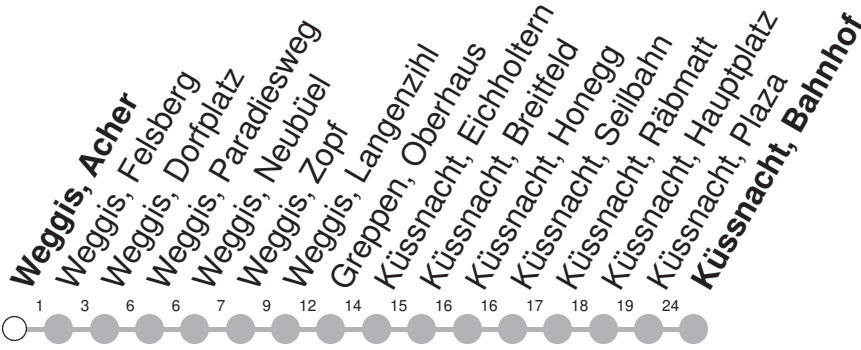

502

→ Küssnacht am Rigi, Bahnhof

508

→ Küssnacht am Rigi, Bahnhof

Weggis, Acher

🕒	Montag - Freitag	Samstag	Sonntag*	🕒
4	53 ②			4
5	22 ② 50 ③	50 ③	50 ③	5
6	02 ② 20 ③ 50 ③	20 ③ 50 ③	20 ③ 50 ③	6
7	02 ② 20 ③ 50 ③	20 ③ 50 ③	20 ③ 50 ③	7
8	20 ② 50 ③	20 ③ 50 ③	20 ③ 50 ③	8
9	20 ② 50 ③	20 ③ 50 ③	20 ③ 50 ③	9
10	20 ② 50 ③	20 ③ 50 ③	20 ③ 50 ③	10
11	20 ② 50 ③	20 ③ 50 ③	20 ③ 50 ③	11
12	20 ② 50 ③	20 ③ 50 ③	20 ③ 50 ③	12
13	20 ② 50 ③	20 ③ 50 ③	20 ③ 50 ③	13
14	20 ② 50 ③	20 ③ 50 ③	20 ③ 50 ③	14
15	20 ② 50 ③	20 ③ 50 ③	20 ③ 50 ③	15
16	20 ② 50 ③	20 ③ 50 ③	20 ③ 50 ③	16
17	20 ② 50 ③	20 ③ 50 ③	20 ③ 50 ③	17
18	02 ② 20 ③ 50 ③	20 ③ 50 ③	20 ③ 50 ③	18
19	02 ② 20 ③ 57 ②	20 ③ 57 ②	20 ③ 57 ②	19
20	27 ② 57 ②	27 ② 57 ②	27 ② 57 ②	20
21	27 ② 57 ②	27 ② 57 ②	27 ② 57 ②	21
22	27 ② 57 ②	27 ② 57 ②	27 ② 57 ②	22
23	27 ② 57 ②	27 ② 57 ②	27 ② 57 ②	23
0	27 ② 57 ②⑤	27 ② 57 ②	27 ②	0
1	31 ②⑤	31 ②		1

Gültig ab 15.12.2024

② : Linie 502

③ : Linie 508

⑤ : nur Nächte Freitag/Samstag, sowie Silvester, Schmutziger Donnerstag/FR, Gúdelmontag/DI, Gúdeldienstag/MI

Als Sonntag gelten zusätzlich: 25.12., 26.12., 01.01., 18.04., 21.04., 29.05., 09.06., 01.08.

öV-LIVE