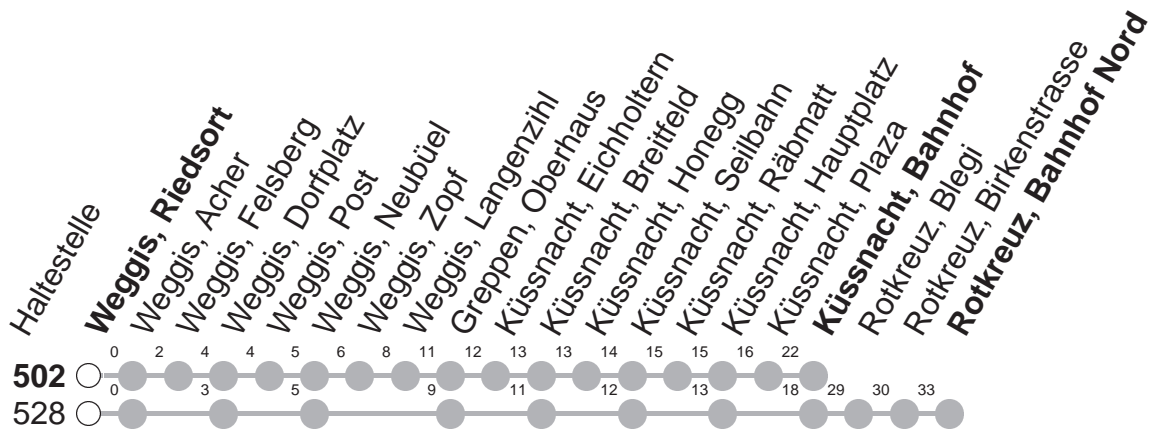

502**→ Küssnacht am Rigi, Bahnhof****528****→ Rotkreuz, Bahnhof Nord**

Weggis, Riedsort

🕒	Montag - Freitag	Samstag, sowie 2. Januar	Sonntag, allg. Feiertage *	🕒
4	57			4
5	29	57	57	5
6	04	29 57	29 57	6
7	04	29 57	29 57	7
8	29	57	29 57	8
9	29	57	29 57	9
10	29	57	29 57	10
11	29	57	29 57	11
12	29	57	29 57	12
13	29	57	29 57	13
14	29	57	29 57	14
15	29	57	29 57	15
16	29	57	29 57	16
17	29	57	29 57	17
18	04	29 57	29 57	18
19	04 ^K	29 57	29 57	19
20	29	57	29 57	20
21	29	57	29 57	21
22	29	57	29 57	22
23	29	57	29 57	23
0	29	57 ^⑤	29 57	0

Gültig von 13.12.20 bis 11.12.21

00 : Linie 528

K : Fährt nur bis Küssnacht, Bahnhof

oo : Linie 502

⑤ : verkehrt nur Freitag

* ohne 2. Januar

Am 25.12.20, 26.12.20, 01.01.21, 02.04.21, 05.04.21, 13.05.21, 24.05.21, 01.08.21 gilt der Sonntagsfahrplan.