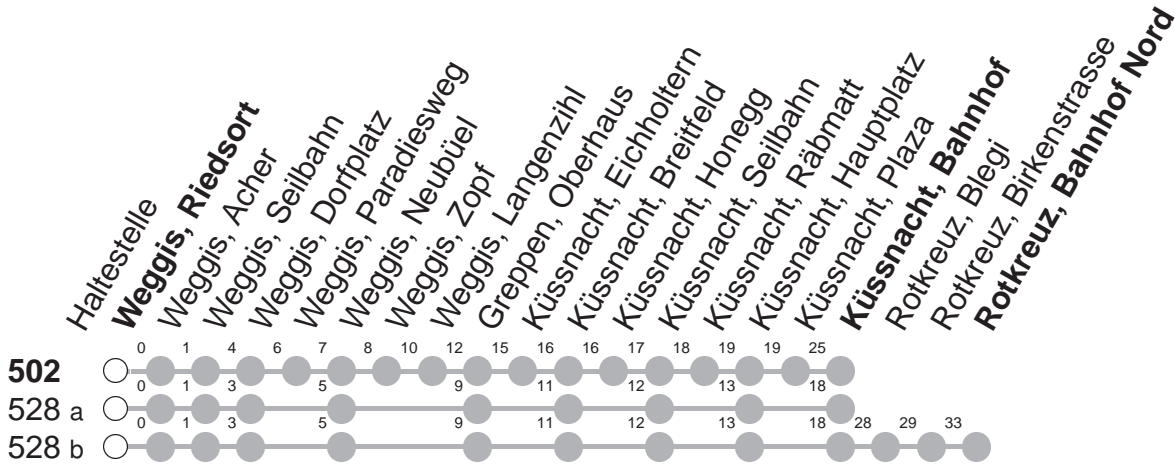

502

→ Küssnacht am Rigi, Bahnhof

528

→ Rotkreuz, Bahnhof Nord

Weggis, Riedsort

🕒	Montag - Freitag, <i>sowie 2. Januar</i>	Samstag	Sonntag, <i>allg. Feiertage ohne 2. Januar</i>	🕒
4	57			4
5	27	57	57	5
6	04 ^b	27	27	6
7	04 ^b	27	27	7
8	27	57	27	8
9	27	57	27	9
10	27	57	27	10
11	27	57	27	11
12	27	57	27	12
13	27	57	27	13
14	27	57	27	14
15	27	57	27	15
16	27	57	27	16
17	27	57	27	17
18	04 ^b	27	27	18
19	04 ^a	27	27	19
20	27	57	27	20
21	27	57	27	21
22	27	57	27	22
23	27	57	27	23
0	27	57 [Ⓢ]	27	0
1	34 [Ⓢ]	34		1

Gültig ab 10.12.2023

00 : Linie 528

oo : Linie 502

a,b : Linienvverlauf siehe oben

Ⓢ : nur Nächte Freitag/Samstag, Schmutziger Donnerstag/FR, Gúdeldmontag/DI, Gúdeldienstag/MI

Ab Frühjahr verkehrt Linie 502 via Weggis, Felsberg ohne Weggis, Seilbahn. Bitte beachten Sie den Online Fahrplan.

Am 25.12., 26.12., 01.01., Karfreitag, Ostermontag, Auffahrt, Píngstmontag, 01.08. gilt der Sonntagsfahrplan.

öV-LIVE