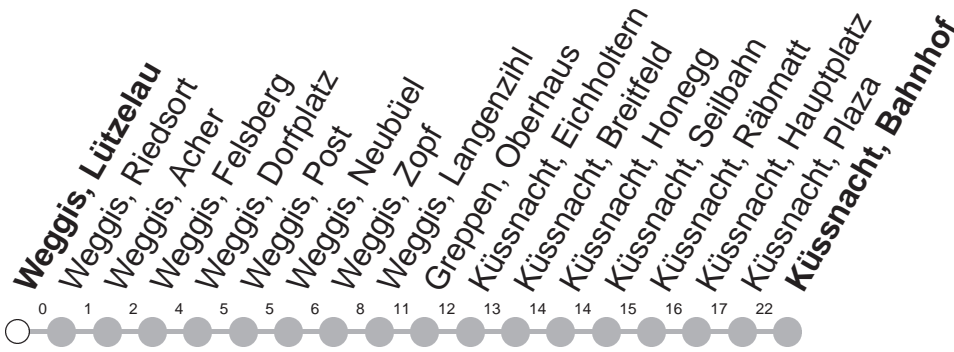

## → Küssnacht am Rigi, Bahnhof

Weggis, Lützelau

🕒	Montag - Freitag	Samstag, sowie 2. Januar	Sonntag, allg. Feiertage *	🕒
4	56			4
5	28 56	56	56	5
6	28 56	28 56	28 56	6
7	28 56	28 56	28 56	7
8	28 56	28 56	28 56	8
9	28 56	28 56	28 56	9
10	28 56	28 56	28 56	10
11	28 56	28 56	28 56	11
12	28 56	28 56	28 56	12
13	28 56	28 56	28 56	13
14	28 56	28 56	28 56	14
15	28 56	28 56	28 56	15
16	28 56	28 56	28 56	16
17	28 56	28 56	28 56	17
18	28 56	28 56	28 56	18
19	28 56	28 56	28 56	19
20	28 56	28 56	28 56	20
21	28 56	28 56	28 56	21
22	28 56	28 56	28 56	22
23	28 56	28 56	28 56	23
0	28 56 <sup>⑤</sup>	28 56	28	0

Gültig von 13.12.20 bis 11.12.21

⑤ : verkehrt nur Freitag

\* ohne 2. Januar

Am 25.12.20, 26.12.20, 01.01.21, 02.04.21, 05.04.21, 13.05.21, 24.05.21, 01.08.21 gilt der Sonntagsfahrplan.

öV-LIVE