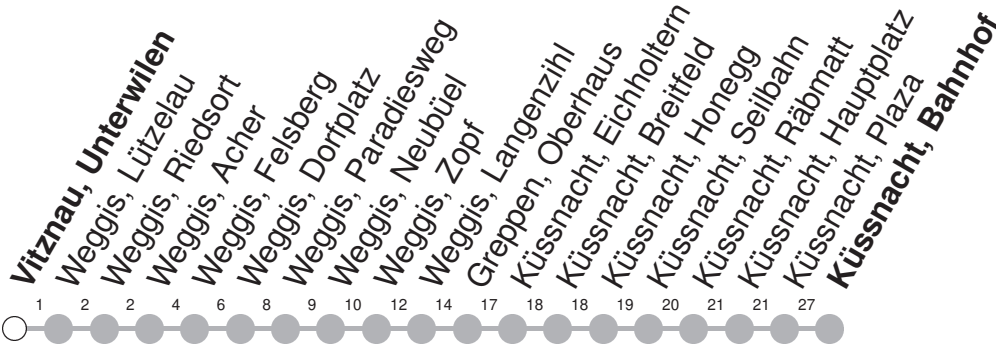

502

→ Küssnacht am Rigi, Bahnhof

508

→ Küssnacht am Rigi, Bahnhof

Vitznau, Unterwilen

🕒	Montag - Freitag	Samstag	Sonntag*	🕒
4	51 ②			4
5	20 ②	48 ②	48 ②	5
6	00 ②	18 ②	18 ②	6
7	00 ②	18 ②	18 ②	7
8	18 ②	48 ②	48 ②	8
9	18 ②	48 ②	48 ②	9
10	18 ②	48 ②	48 ②	10
11	18 ②	48 ②	48 ②	11
12	18 ②	48 ②	48 ②	12
13	18 ②	48 ②	48 ②	13
14	18 ②	48 ②	48 ②	14
15	18 ②	48 ②	48 ②	15
16	18 ②	48 ②	48 ②	16
17	18 ②	48 ②	48 ②	17
18	00 ②	18 ②	18 ②	18
19	00 ②	18 ②	18 ②	19
20	25 ②	25 ②	25 ②	20
21	25 ②	25 ②	25 ②	21
22	25 ②	25 ②	25 ②	22
23	25 ②	25 ②	25 ②	23
0	25 ②	25 ②	25 ②	0
1	29 ②⑤	29 ②		1

Gültig ab 15.12.2024

② : Linie 502

③ : Linie 508

⑤ : nur Nächte Freitag/Samstag, sowie Silvester, Schmutziger Donnerstag/FR, Gúdelmontag/DI, Gúdeldienstag/MI

Als Sonntag gelten zusätzlich: 25.12., 26.12., 01.01., 18.04., 21.04., 29.05., 09.06., 01.08.