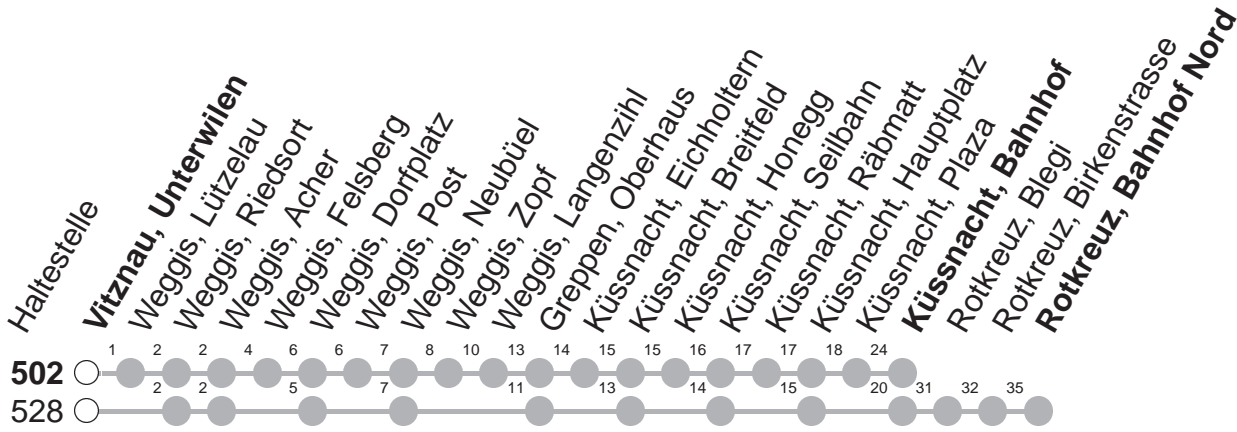

502

→ **Küssnacht am Rigi, Bahnhof**

528

→ **Rotkreuz, Bahnhof Nord**

Vitznau, Unterwilten

🕒	Montag - Freitag	Samstag, sowie 2. Januar	Sonntag, allg. Feiertage *	🕒
4	55			4
5	27	55	55	5
6	02	27	27	6
7	02	27	27	7
8	27	55	27	8
9	27	55	27	9
10	27	55	27	10
11	27	55	27	11
12	27	55	27	12
13	27	55	27	13
14	27	55	27	14
15	27	55	27	15
16	27	55	27	16
17	27	55	27	17
18	02	27	27	18
19	02 ^K	27	27	19
20	27	55	27	20
21	27	55	27	21
22	27	55	27	22
23	27	55	27	23
0	27	55 [Ⓢ]	27	0

Gültig von 13.12.20 bis 11.12.21

00 : Linie 528

K : Fährt nur bis Küssnacht, Bahnhof

oo : Linie 502

Ⓢ : verkehrt nur Freitag

* ohne 2. Januar

Am 25.12.20, 26.12.20, 01.01.21, 02.04.21, 05.04.21, 13.05.21, 24.05.21, 01.08.21 gilt der Sonntagsfahrplan.