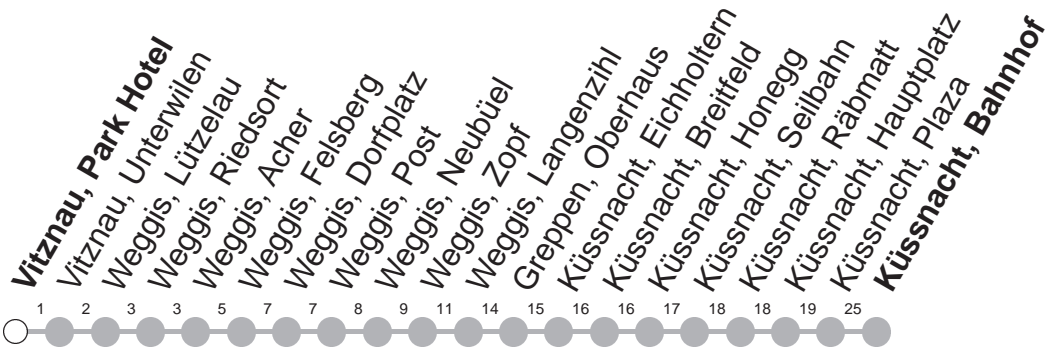

## → Küssnacht am Rigi, Bahnhof

Vitznau, Park Hotel

🕒	Montag - Freitag	Samstag, sowie 2. Januar	Sonntag, allg. Feiertage *	🕒
4	54			4
5	26      54	54	54	5
6	26      54	26      54	26      54	6
7	26      54	26      54	26      54	7
8	26      54	26      54	26      54	8
9	26      54	26      54	26      54	9
10	26      54	26      54	26      54	10
11	26      54	26      54	26      54	11
12	26      54	26      54	26      54	12
13	26      54	26      54	26      54	13
14	26      54	26      54	26      54	14
15	26      54	26      54	26      54	15
16	26      54	26      54	26      54	16
17	26      54	26      54	26      54	17
18	26      54	26      54	26      54	18
19	26      54	26      54	26      54	19
20	26      54	26      54	26      54	20
21	26      54	26      54	26      54	21
22	26      54	26      54	26      54	22
23	26      54	26      54	26      54	23
0	26      54 <sup>⑤</sup>	26      54	26	0

Gültig von 13.12.20 bis 11.12.21

⑤ : verkehrt nur Freitag

\* ohne 2. Januar

Am 25.12.20, 26.12.20, 01.01.21, 02.04.21, 05.04.21, 13.05.21, 24.05.21, 01.08.21 gilt der Sonntagsfahrplan.

öV-LIVE