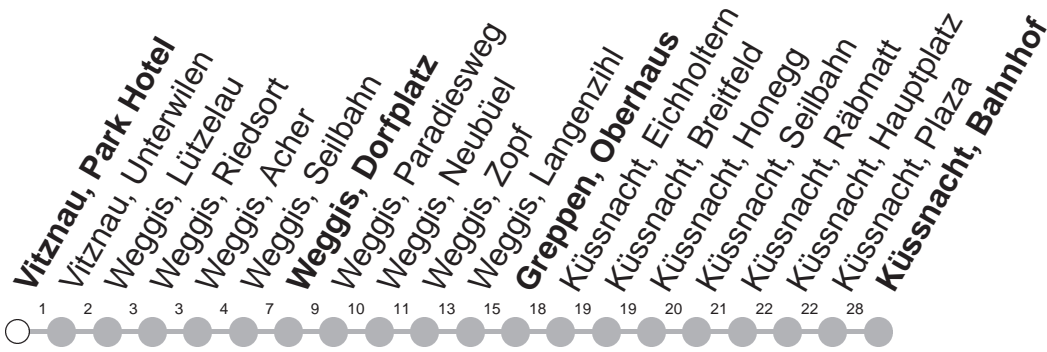

502

→ Küssnacht am Rigi, Bahnhof

Vitznau, Park Hotel

| 🕒 | Montag - Freitag, <i>sowie 2. Januar</i> | Samstag | Sonntag, <i>allg. Feiertage ohne 2. Januar</i> | 🕒 |
|----|---------------------------------------------|---------|---------------------------------------------------|----|
| 4 | 54 | | | 4 |
| 5 | 24 54 | 54 | 54 | 5 |
| 6 | 24 54 | 24 54 | 24 54 | 6 |
| 7 | 24 54 | 24 54 | 24 54 | 7 |
| 8 | 24 54 | 24 54 | 24 54 | 8 |
| 9 | 24 54 | 24 54 | 24 54 | 9 |
| 10 | 24 54 | 24 54 | 24 54 | 10 |
| 11 | 24 54 | 24 54 | 24 54 | 11 |
| 12 | 24 54 | 24 54 | 24 54 | 12 |
| 13 | 24 54 | 24 54 | 24 54 | 13 |
| 14 | 24 54 | 24 54 | 24 54 | 14 |
| 15 | 24 54 | 24 54 | 24 54 | 15 |
| 16 | 24 54 | 24 54 | 24 54 | 16 |
| 17 | 24 54 | 24 54 | 24 54 | 17 |
| 18 | 24 54 | 24 54 | 24 54 | 18 |
| 19 | 24 54 | 24 54 | 24 54 | 19 |
| 20 | 24 54 | 24 54 | 24 54 | 20 |
| 21 | 24 54 | 24 54 | 24 54 | 21 |
| 22 | 24 54 | 24 54 | 24 54 | 22 |
| 23 | 24 54 | 24 54 | 24 54 | 23 |
| 0 | 24 54 ^⑤ | 24 54 | 24 | 0 |
| 1 | 31 ^⑤ | 31 | | 1 |

Gültig ab 10.12.2023

⑤ : nur Nächte Freitag/Samstag, Schmutziger Donnerstag/FR, Gudelmontag/DI, Gudedienstag/MI

Ab Frühjahr verkehrt Linie 502 via Weggis, Felsberg ohne Weggis, Seilbahn. Bitte beachten Sie den Online Fahrplan.

Am 25.12., 26.12., 01.01., Karfreitag, Ostermontag, Auffahrt, Pfingstmontag, 01.08. gilt der Sonntagsfahrplan.

öV-LIVE