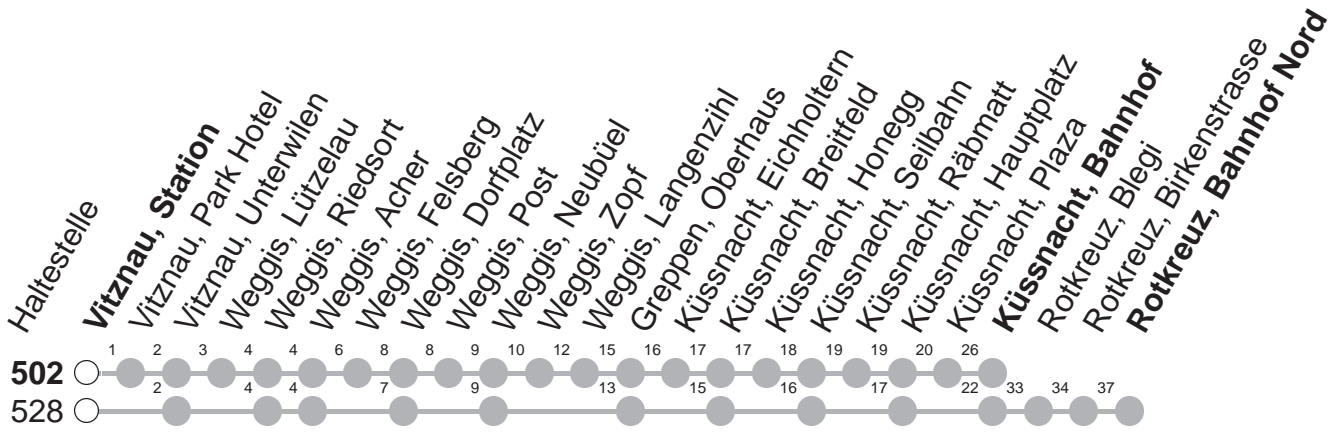

502

→ **Küssnacht am Rigi, Bahnhof**

528

→ **Rotkreuz, Bahnhof Nord**

Vitznau, Station

| 🕒 | Montag - Freitag | Samstag, sowie 2. Januar | Sonntag, allg. Feiertage * | 🕒 |
|----|------------------|-----------------------------|-------------------------------|----|
| 4 | 53 | | | 4 |
| 5 | 25 | 53 | 53 | 5 |
| 6 | 00 | 25 | 25 | 6 |
| 7 | 00 | 25 | 25 | 7 |
| 8 | 25 | 53 | 25 | 8 |
| 9 | 25 | 53 | 25 | 9 |
| 10 | 25 | 53 | 25 | 10 |
| 11 | 25 | 53 | 25 | 11 |
| 12 | 25 | 53 | 25 | 12 |
| 13 | 25 | 53 | 25 | 13 |
| 14 | 25 | 53 | 25 | 14 |
| 15 | 25 | 53 | 25 | 15 |
| 16 | 25 | 53 | 25 | 16 |
| 17 | 25 | 53 | 25 | 17 |
| 18 | 00 | 25 | 25 | 18 |
| 19 | 00 K | 25 | 25 | 19 |
| 20 | 25 | 53 | 25 | 20 |
| 21 | 25 | 53 | 25 | 21 |
| 22 | 25 | 53 | 25 | 22 |
| 23 | 25 | 53 | 25 | 23 |
| 0 | 25 | 53 ⑤ | 25 | 0 |

Gültig von 13.12.20 bis 11.12.21

00 : Linie 528

K : Fährt nur bis Küssnacht, Bahnhof

oo : Linie 502

⑤ : verkehrt nur Freitag

* ohne 2. Januar

Am 25.12.20, 26.12.20, 01.01.21, 02.04.21, 05.04.21, 13.05.21, 24.05.21, 01.08.21 gilt der Sonntagsfahrplan.