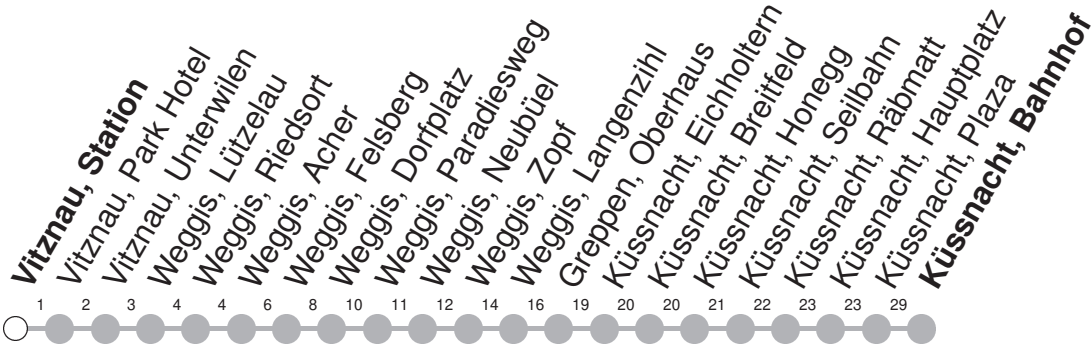

502

→ Küssnacht am Rigi, Bahnhof

508

→ Küssnacht am Rigi, Bahnhof

Vitznau, Station

🕒	Montag - Freitag	Samstag	Sonntag*	🕒
4	49 ②			4
5	18 ② 46 ② 58 ②	46 ②	46 ②	5
6	16 ② 46 ② 58 ②	16 ② 46 ②	16 ② 46 ②	6
7	16 ② 46 ②	16 ② 46 ②	16 ② 46 ②	7
8	16 ② 46 ②	16 ② 46 ②	16 ② 46 ②	8
9	16 ② 46 ②	16 ② 46 ②	16 ② 46 ②	9
10	16 ② 46 ②	16 ② 46 ②	16 ② 46 ②	10
11	16 ② 46 ②	16 ② 46 ②	16 ② 46 ②	11
12	16 ② 46 ②	16 ② 46 ②	16 ② 46 ②	12
13	16 ② 46 ②	16 ② 46 ②	16 ② 46 ②	13
14	16 ② 46 ②	16 ② 46 ②	16 ② 46 ②	14
15	16 ② 46 ②	16 ② 46 ②	16 ② 46 ②	15
16	16 ② 46 ②	16 ② 46 ②	16 ② 46 ②	16
17	16 ② 46 ② 58 ②	16 ② 46 ②	16 ② 46 ②	17
18	16 ② 46 ② 58 ②	16 ② 46 ②	16 ② 46 ②	18
19	16 ② 53 ②	16 ② 53 ②	16 ② 53 ②	19
20	23 ② 53 ②	23 ② 53 ②	23 ② 53 ②	20
21	23 ② 53 ②	23 ② 53 ②	23 ② 53 ②	21
22	23 ② 53 ②	23 ② 53 ②	23 ② 53 ②	22
23	23 ② 53 ②	23 ② 53 ②	23 ② 53 ②	23
0	23 ② 53 ②⑤	23 ② 53 ②	23 ②	0
1	27 ②⑤	27 ②		1

Gültig ab 15.12.2024

② : Linie 502

③ : Linie 508

⑤ : nur Nächte Freitag/Samstag, sowie Silvester, Schmutziger Donnerstag/FR, Gúdelmontag/DI, Gúdeldienstag/MI

Als Sonntag gelten zusätzlich: 25.12., 26.12., 01.01., 18.04., 21.04., 29.05., 09.06., 01.08.