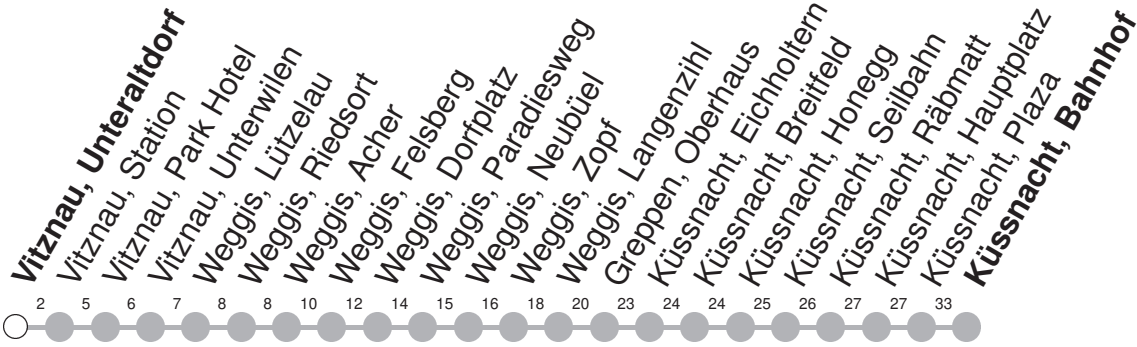

502

→ **Küssnacht am Rigi, Bahnhof**

508

→ **Küssnacht am Rigi, Bahnhof**

Vitznau, Unteraldorf

🕒	Montag - Freitag	Samstag	Sonntag*	🕒
5	39 ③			5
6	09 ③ 39 ③	09 ③ 39 ③	39 ③	6
7	09 ③ 39 ③	09 ③ 39 ③	09 ③ 39 ③	7
8	09 ③ 39 ③	09 ③ 39 ③	09 ③ 39 ③	8
9	09 ③ 39 ③	09 ③ 39 ③	09 ③ 39 ③	9
10	09 ③ 39 ③	09 ③ 39 ③	09 ③ 39 ③	10
11	09 ③ 39 ③	09 ③ 39 ③	09 ③ 39 ③	11
12	09 ③ 39 ③	09 ③ 39 ③	09 ③ 39 ③	12
13	09 ③ 39 ③	09 ③ 39 ③	09 ③ 39 ③	13
14	09 ③ 39 ③	09 ③ 39 ③	09 ③ 39 ③	14
15	09 ③ 39 ③	09 ③ 39 ③	09 ③ 39 ③	15
16	09 ③ 39 ③	09 ③ 39 ③	09 ③ 39 ③	16
17	09 ③ 39 ③	09 ③ 39 ③	09 ③ 39 ③	17
18	09 ③ 39 ③	09 ③ 39 ③	09 ③ 39 ③	18
19	09 ③ 48 ②	09 ③ 48 ②	09 ③ 48 ②	19
20	19 ② 48 ②	19 ② 48 ②	19 ② 48 ②	20
21	19 ② 48 ②	19 ② 48 ②	19 ② 48 ②	21
22	19 ② 48 ②	19 ② 48 ②	19 ② 48 ②	22
23	19 ② 48 ②	19 ② 48 ②	19 ② 48 ②	23
0	19 ② 48 ②⑤	19 ② 48 ②	19 ②	0
1	23 ②⑤	23 ②		1

Gültig ab 15.12.2024

② : Linie 502

③ : Linie 508

⑤ : nur Nächte Freitag/Samstag, sowie Silvester, Schmutziger Donnerstag/FR, Gúdelmontag/DI, Gúdeldienstag/MI

Als Sonntag gelten zusätzlich: 25.12., 26.12., 01.01., 18.04., 21.04., 29.05., 09.06., 01.08.