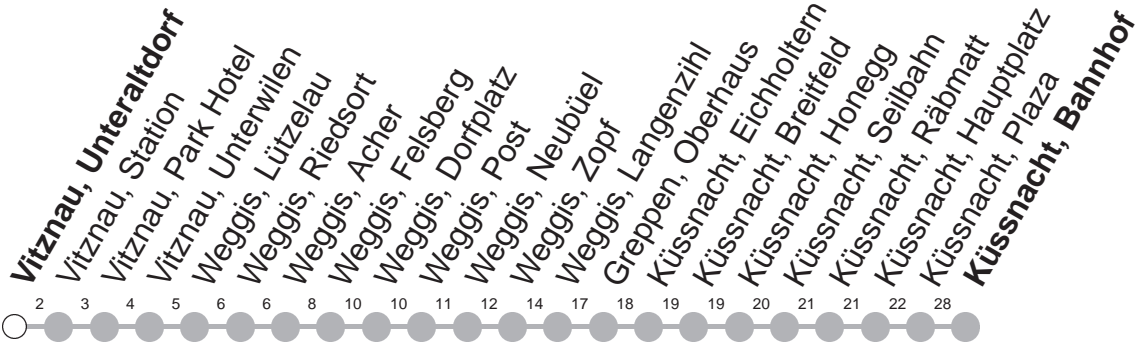

## → Küssnacht am Rigi, Bahnhof

Vitznau, Unteraltdorf

🕒	Montag - Freitag	Samstag, sowie 2. Januar	Sonntag, allg. Feiertage *	🕒
5	49			5
6	21 49	21 49	49	6
7	21 49	21 49	21 49	7
8	21 49	21 49	21 49	8
9	21 49	21 49	21 49	9
10	21 49	21 49	21 49	10
11	21 49	21 49	21 49	11
12	21 49	21 49	21 49	12
13	21 49	21 49	21 49	13
14	21 49	21 49	21 49	14
15	21 49	21 49	21 49	15
16	21 49	21 49	21 49	16
17	21 49	21 49	21 49	17
18	21 49	21 49	21 49	18
19	21 49	21 49	21 49	19
20	21 49	21 49	21 49	20
21	21 49	21 49	21 49	21
22	21 49	21 49	21 49	22
23	21 49	21 49	21 49	23
0	21 49 <sup>⑤</sup>	21 49	21	0

Gültig von 13.12.20 bis 11.12.21

⑤ : verkehrt nur Freitag

\* ohne 2. Januar

Am 25.12.20, 26.12.20, 01.01.21, 02.04.21, 05.04.21, 13.05.21, 24.05.21, 01.08.21 gilt der Sonntagsfahrplan.

öV-LIVE