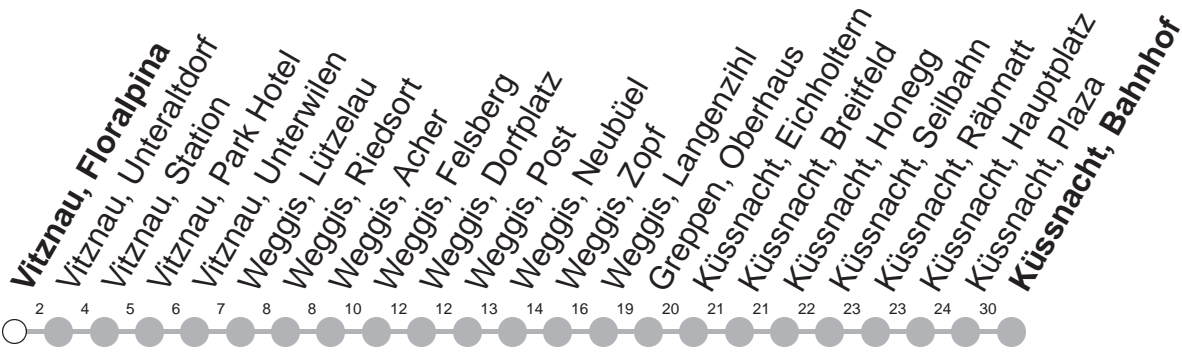

502

→ Küssnacht am Rigi, Bahnhof

Vitznau, Floralpina

🕒	Montag - Freitag	Samstag, sowie 2. Januar	Sonntag, allg. Feiertage *	🕒
5	47			5
6	19 47	19 47	47	6
7	19 47	19 47	19 47	7
8	19 47	19 47	19 47	8
9	19 47	19 47	19 47	9
10	19 47	19 47	19 47	10
11	19 47	19 47	19 47	11
12	19 47	19 47	19 47	12
13	19 47	19 47	19 47	13
14	19 47	19 47	19 47	14
15	19 47	19 47	19 47	15
16	19 47	19 47	19 47	16
17	19 47	19 47	19 47	17
18	19 47	19 47	19 47	18
19	19 47	19 47	19 47	19
20	19 47	19 47	19 47	20
21	19 47	19 47	19 47	21
22	19 47	19 47	19 47	22
23	19 47	19 47	19 47	23
0	19 47 ^⑤	19 47	19	0

Gültig von 13.12.20 bis 11.12.21

⑤ : verkehrt nur Freitag

* ohne 2. Januar

Am 25.12.20, 26.12.20, 01.01.21, 02.04.21, 05.04.21, 13.05.21, 24.05.21, 01.08.21 gilt der Sonntagsfahrplan.

öV-LIVE