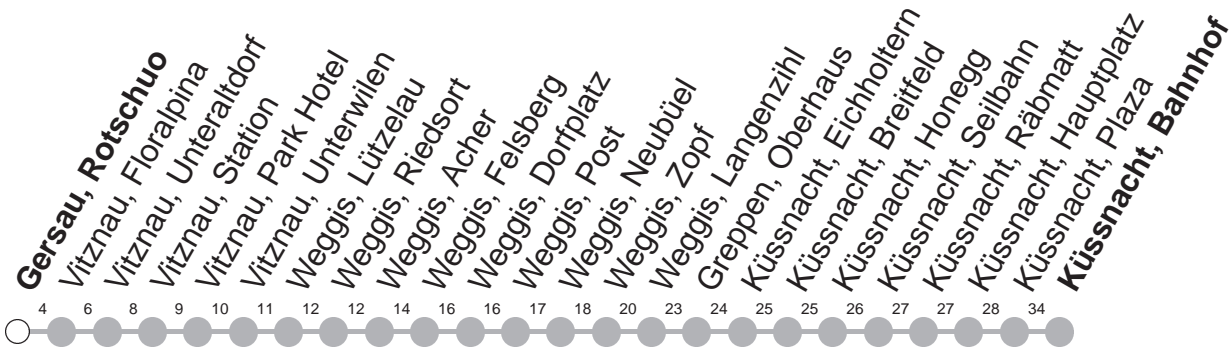

## → Küssnacht am Rigi, Bahnhof

Gersau, Rotschuo

	Montag - Freitag	Samstag, sowie 2. Januar	Sonntag, allg. Feiertage *	
5	43			5
6	15      43	15      43	43	6
7	15      43	15      43	15      43	7
8	15      43	15      43	15      43	8
9	15      43	15      43	15      43	9
10	15      43	15      43	15      43	10
11	15      43	15      43	15      43	11
12	15      43	15      43	15      43	12
13	15      43	15      43	15      43	13
14	15      43	15      43	15      43	14
15	15      43	15      43	15      43	15
16	15      43	15      43	15      43	16
17	15      43	15      43	15      43	17
18	15      43	15      43	15      43	18
19	15      43	15      43	15      43	19
20	15      43	15      43	15      43	20
21	15      43	15      43	15      43	21
22	15      43	15      43	15      43	22
23	15      43	15      43	15      43	23
0	15      43 <sup>⑤</sup>	15      43	15	0

Gültig von 13.12.20 bis 11.12.21

⑤ : verkehrt nur Freitag

\* ohne 2. Januar

Am 25.12.20, 26.12.20, 01.01.21, 02.04.21, 05.04.21, 13.05.21, 24.05.21, 01.08.21 gilt der Sonntagsfahrplan.

öV-LIVE