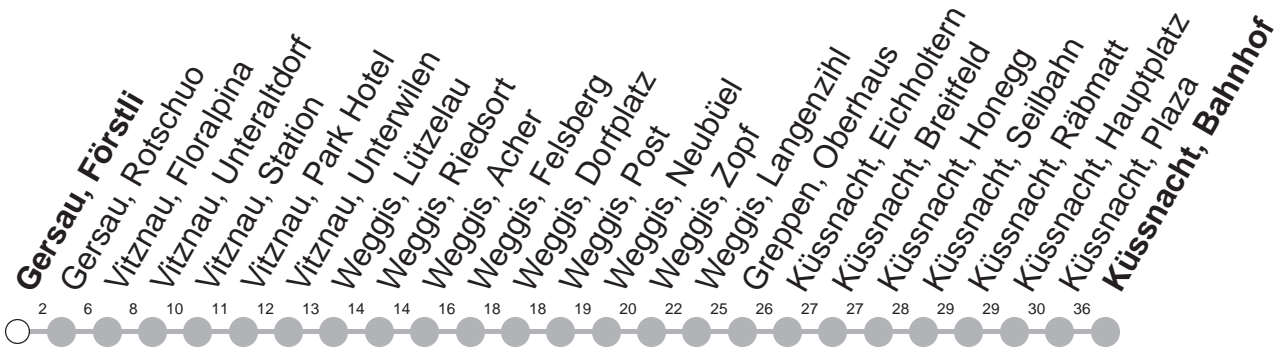

502

→ Küssnacht am Rigi, Bahnhof

Gersau, Förstli

🕒	Montag - Freitag	Samstag, sowie 2. Januar	Sonntag, allg. Feiertage *	🕒
5	41			5
6	13 41	13 41	41	6
7	13 41	13 41	13 41	7
8	13 41	13 41	13 41	8
9	13 41	13 41	13 41	9
10	13 41	13 41	13 41	10
11	13 41	13 41	13 41	11
12	13 41	13 41	13 41	12
13	13 41	13 41	13 41	13
14	13 41	13 41	13 41	14
15	13 41	13 41	13 41	15
16	13 41	13 41	13 41	16
17	13 41	13 41	13 41	17
18	13 41	13 41	13 41	18
19	13 41	13 41	13 41	19
20	13 41	13 41	13 41	20
21	13 41	13 41	13 41	21
22	13 41	13 41	13 41	22
23	13 41	13 41	13 41	23
0	13 41 ^⑤	13 41	13	0

Gültig von 13.12.20 bis 11.12.21

⑤ : verkehrt nur Freitag

* ohne 2. Januar

Am 25.12.20, 26.12.20, 01.01.21, 02.04.21, 05.04.21, 13.05.21, 24.05.21, 01.08.21 gilt der Sonntagsfahrplan.

öV-LIVE