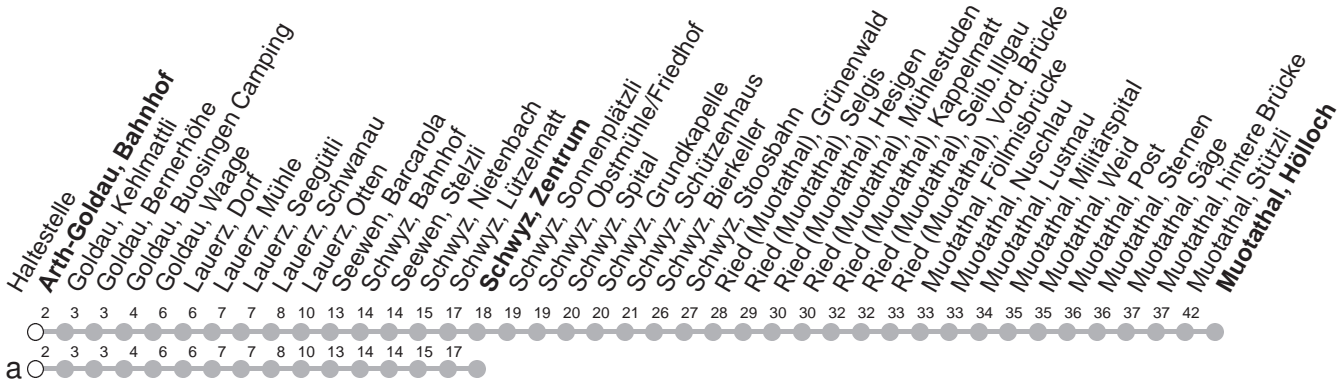

# 501

## → Muotathal, Hölloch

Arth-Goldau, Bahnhof

🕒	Montag - Freitag	Samstag	Sonntag, allg. Feiertage	🕒
6	21	21		6
7	21	21	21	7
8	21	21	21	8
9	21	21	21	9
10	21	21	21	10
11	21	21	21	11
12	21	21	21	12
13	21	21	21	13
14	21	21	21	14
15	21	21	21	15
16	21	21	21	16
17	21	21	21	17
18	21	21	21	18
19	21a	21	21	19
20	21a	21a	21a	20
21	21a      52M	21a      52M	21a      52M	21
22	52M	52M	52M	22
23	52a <sup>md</sup> 52M <sup>Ⓢ</sup>	52M	52a	23
0	32a <sup>Ⓢ</sup>	32a		0

Gültig von 12.12.21 bis 10.12.22

M : Fährt nur bis Muotathal, Stützli

a : Linienvverlauf siehe oben

**md** : nur Nächte Montag-Donnerstag

Ⓢ : nur Nächte Freitag/Samstag, sowie

24./25.02.22, 28.02./01.03.22, 01./02.03.22

Am 25.12.21, 26.12.21, 01.01.22, 15.04.22, 18.04.22, 26.05.22, 06.06.22, 01.08.22 gilt der Sonntagsfahrplan.

öV-LIVE