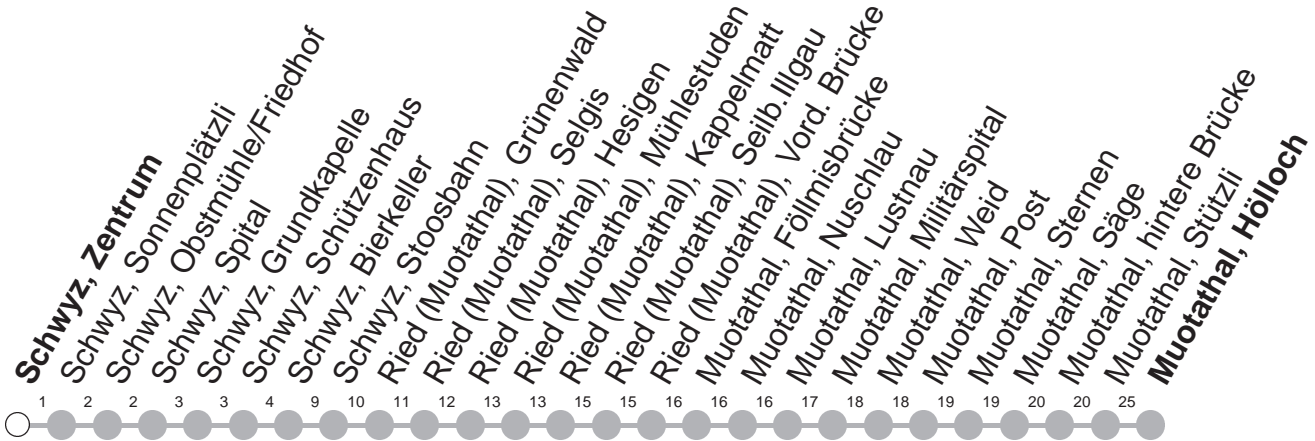

501

→ Muotathal, Hölloch

Schwyz, Zentrum

🕒	Montag - Freitag	Samstag	Sonntag, <i>allg. Feiertage</i>	🕒
5	45			5
6	15 45	15 45		6
7	15 45	15 45	15 45	7
8	15 45	15 45	15 45	8
9	15 45	15 45	15 45	9
10	15 45	15 45	15 45	10
11	15 45	15 45	15 45	11
12	15 45	15 45	15 45	12
13	15 45	15 45	15 45	13
14	15 45	15 45	15 45	14
15	15 45	15 45	15 45	15
16	15 45	15 45	15 45	16
17	15 45	15 45	15 45	17
18	15 45	15 45	15 45	18
19	15 45	15 45	15 45	19
20	15M	15M	15M	20
21	15M	15M	15M	21
22	15M	15M	15M	22
23	15M	15M	15M	23
0	15M[Ⓢ]	15M		0

Gültig von 12.12.21 bis 10.12.22

M : Fährt nur bis Muotathal, Stützli

Ⓢ : nur Nächte Freitag/Samstag, sowie
24./25.02.22, 28.02./01.03.22, 01./02.03.22

Am 25.12.21, 26.12.21, 01.01.22, 15.04.22, 18.04.22, 26.05.22, 06.06.22, 01.08.22 gilt der Sonntagsfahrplan.

öV-LIVE