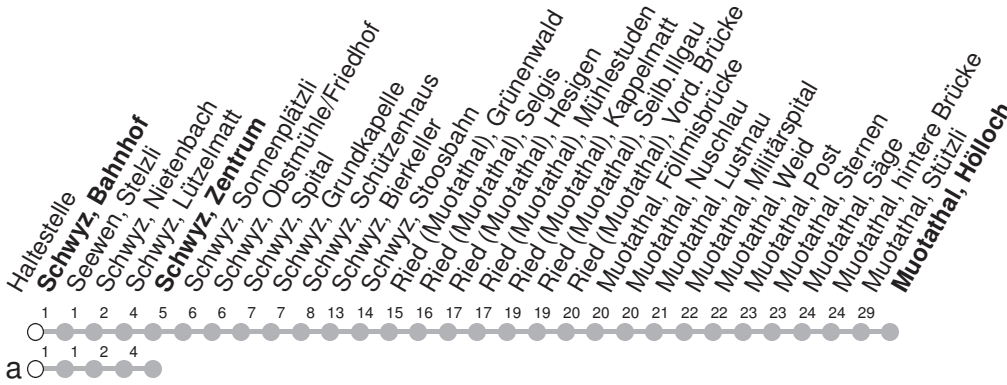

# 501

## → Muotathal, Hölloch

Schwyz, Bahnhof

🕒	Montag - Freitag			Samstag		Sonntag, <i>allg. Feiertage</i>		🕒
5	35							5
6	07	35		07	35			6
7	07	35		07	35	07	35	7
8	07	35		07	35	07	35	8
9	07	35		07	35	07	35	9
10	07	35		07	35	07	35	10
11	07	35		07	35	07	35	11
12	07	35		07	35	07	35	12
13	07	35		07	35	07	35	13
14	07	35		07	35	07	35	14
15	07	35		07	35	07	35	15
16	07	35		07	35	07	35	16
17	07	35		07	35	07	35	17
18	07	35		07	35	07	35	18
19	07	35a		07	35	07	35	19
20	07M	40a		07M	40a	07M	40a	20
21	07M	40a		07M	40a	07M	40a	21
22	07M	40a		07M	40a	07M	40a	22
23	07M	40a		07M	40a	07M	40a	23
0	07a <sup>md</sup>	07 <sup>NM5</sup>	45a <sup>N5</sup>	07M	45a	07a		0

Gültig von 12.12.21 bis 10.12.22

M : Fährt nur bis Muotathal, Stützli

a : Linienvverlauf siehe oben

**md** : nur Nächte Montag-Donnerstag

⑤ : nur Nächte Freitag/Samstag, sowie  
24./25.02.22, 28.02./01.03.22, 01./02.03.22

Ⓝ : Nächte Freitag/Samstag, sowie  
24./25.02.22, 28.02./01.03.22, 01./02.03.22

Am 25.12.21, 26.12.21, 01.01.22, 15.04.22, 18.04.22, 26.05.22, 06.06.22, 01.08.22 gilt der Sonntagsfahrplan.

öV-LIVE