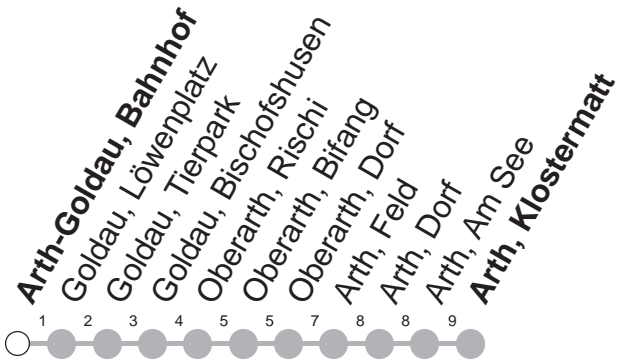

501

→ Arth, Klostermatt

Arth-Goldau, Bahnhof

🕒	Montag - Freitag			Samstag			Sonntag, <i>allg. Feiertage</i>			🕒
5	40	51		40	51					5
6	40	51		40	51		40	51		6
7	40	51		40	51		40	51		7
8	40	51		40	51		40	51		8
9	40	51		40	51		40	51		9
10	40	51		40	51		40	51		10
11	40	51		40	51		40	51		11
12	40	51		40	51		40	51		12
13	40	51		40	51		40	51		13
14	40	51		40	51		40	51		14
15	40	51		40	51		40	51		15
16	40	51		40	51		40	51		16
17	40	51		40	51		40	51		17
18	40	51		40	51		40	51		18
19	40	51		40	51		40	51		19
20	40	51		40	51		40	51		20
21	21	40	51	21	40	51	21	40	51	21
22	21	40	52	21	40	52	21	40	52	22
23	21	40	53	21	40	53	21	40	53	23
0	33			33			33			0
1	14			14			14			1

Gültig von 12.12.21 bis 10.12.22

Am 25.12.21, 26.12.21, 01.01.22, 15.04.22, 18.04.22, 26.05.22, 06.06.22, 01.08.22 gilt der Sonntagsfahrplan.

öV-LIVE