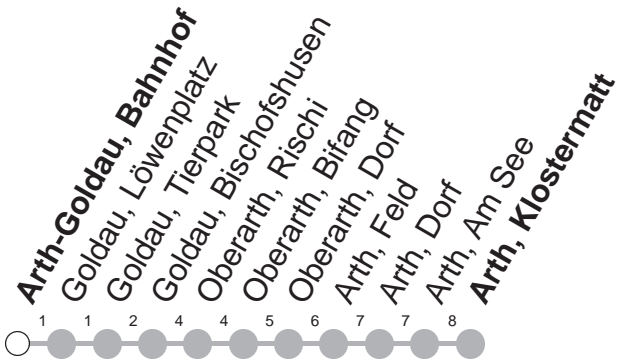

501

→ Arth, Klostermatt

Arth-Goldau, Bahnhof

🕒	Montag - Freitag			Samstag, <i>sowie 2. Januar</i>			Sonntag, <i>allg. Feiertage *</i>			🕒
5	40	51		40	51					5
6	40	51		40	51		40	51		6
7	40	51		40	51		40	51		7
8	40	51		40	51		40	51		8
9	40	51		40	51		40	51		9
10	40	51		40	51		40	51		10
11	40	51		40	51		40	51		11
12	40	51		40	51		40	51		12
13	40	51		40	51		40	51		13
14	40	51		40	51		40	51		14
15	40	51		40	51		40	51		15
16	40	51		40	51		40	51		16
17	40	51		40	51		40	51		17
18	40	51		40	51		40	51		18
19	40	51		40	51		40	51		19
20	40	51		40	51		40	51		20
21	21	40	51	21	40	51	21	40	51	21
22	21	40	52	21	40	52	21	40	52	22
23	21	40	52	21	40	52	21	40	52	23
0	33			33			33			0
1	14			14			14			1

Gültig von 13.12.20 bis 11.12.21

* ohne 2. Januar

Am 25.12.20, 26.12.20, 01.01.21, 02.04.21, 05.04.21, 13.05.21, 24.05.21, 01.08.21 gilt der Sonntagsfahrplan.

öV-LIVE