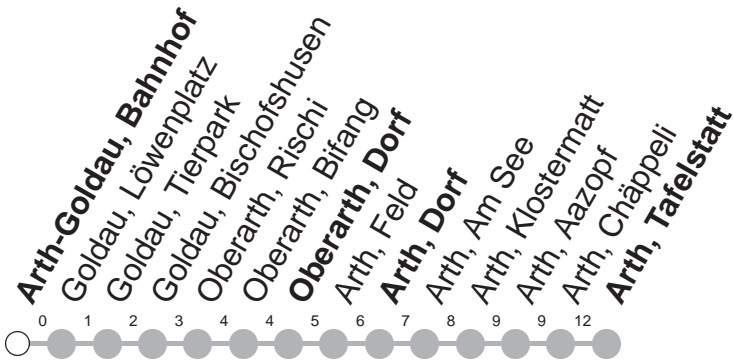

# 501

## → Arth, Tafelstatt

Arth-Goldau, Bahnhof

	Montag - Freitag, <i>sowie 2. Januar</i>	Samstag	Sonntag, <i>allg. Feiertage ohne 2. Januar</i>	
5	40 51	40 51		5
6	40 51	40 51	40 51	6
7	40 51	40 51	40 51	7
8	40 51	40 51	40 51	8
9	40 51	40 51	40 51	9
10	40 51	40 51	40 51	10
11	40 51	40 51	40 51	11
12	40 51	40 51	40 51	12
13	40 51	40 51	40 51	13
14	40 51	40 51	40 51	14
15	40 51	40 51	40 51	15
16	40 51	40 51	40 51	16
17	40 51	40 51	40 51	17
18	40 51	40 51	40 51	18
19	40 51	40 51	40 51	19
20	40 51	40 51	40 51	20
21	21 40 51	21 40 51	21 40 51	21
22	21 40 52	21 40 52	21 40 52	22
23	21 40 53	21 40 53	21 40 53	23
0	33	33	33	0
1	14	14	14	1

Gültig ab 10.12.2023

Am 25.12., 26.12., 01.01., Karfreitag, Ostermontag, Auffahrt, Pfingstmontag, 01.08. gilt der Sonntagsfahrplan.

öV-LIVE