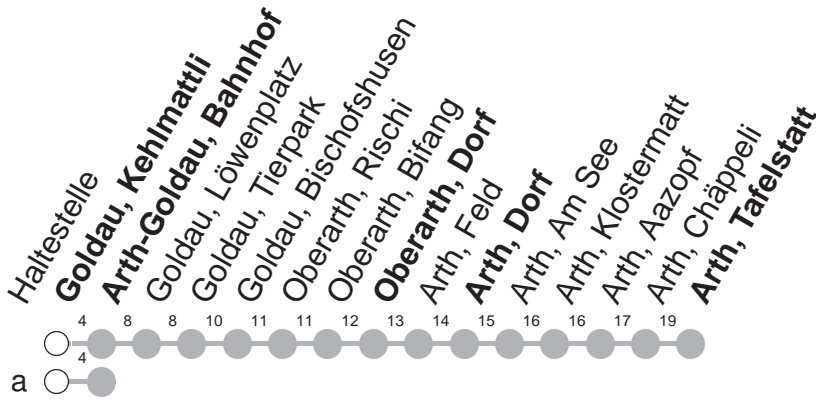

# 501

## → Arth, Tafelstatt

Goldau, Kehlmattli

	Montag - Freitag, <i>sowie 2. Januar</i>	Samstag	Sonntag, <i>allg. Feiertage ohne 2. Januar</i>	
5	32	32		5
6	32	32	32	6
7	32	32	32	7
8	32	32	32	8
9	32	32	32	9
10	32	32	32	10
11	32	32	32	11
12	32	32	32	12
13	32	32	32	13
14	32	32	32	14
15	32	32	32	15
16	32	32	32	16
17	32	32	32	17
18	32	32	32 <sup>a</sup>	18
19	32	32	32	19
20	32	32	32	20
21	32	32	32	21
22	32	32	32	22
23	32	32	32	23
0	16a <sup>Ⓟ</sup>	16a		0

Gültig von 11.12.2022 bis 09.12.2023

a : Linienverlauf siehe oben

Ⓟ : nur Nächte Freitag/Samstag, sowie  
16./17.02.23 20./21.02.23, 21./22.02.23

Am 25.12.22, 26.12.22, 01.01.23, 07.04.23, 10.04.23, 18.05.23, 29.05.23, 01.08.23 gilt der Sonntagsfahrplan.