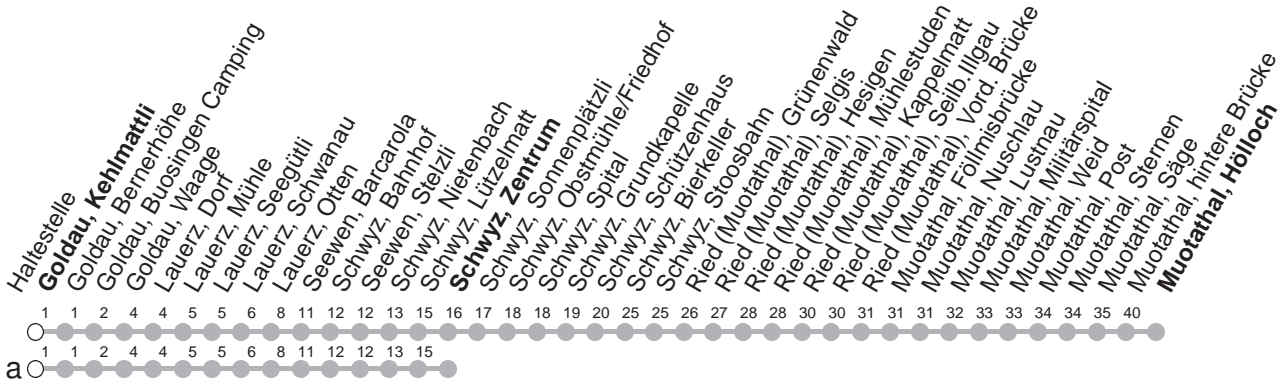

501

→ Muotathal, Hölloch

Goldau, Kehlmattli

🕒	Montag - Freitag	Samstag, sowie 2. Januar	Sonntag, allg. Feiertage *	🕒
6	23	23		6
7	23	23	23	7
8	23	23	23	8
9	23	23	23	9
10	23	23	23	10
11	23	23	23	11
12	23	23	23	12
13	23	23	23	13
14	23	23	23	14
15	23	23	23	15
16	23	23	23	16
17	23	23	23	17
18	23	23	23	18
19	23a	23	23	19
20	23a	23a	23a	20
21	23a 54M	23a 54M	23a 54M	21
22	54M	54M	54M	22
23	54a ^{md} 54M [Ⓢ]	54M	54a	23
0	34a [Ⓢ]	34a		0

Gültig von 13.12.20 bis 11.12.21

M : Fährt nur bis Muotathal, hintere Brücke

md : verkehrt nur Montag - Donnerstag

a : Linienvverlauf siehe oben

Ⓢ : verkehrt nur Freitag

* ohne 2. Januar

Am 25.12.20, 26.12.20, 01.01.21, 02.04.21, 05.04.21, 13.05.21, 24.05.21, 01.08.21 gilt der Sonntagsfahrplan.