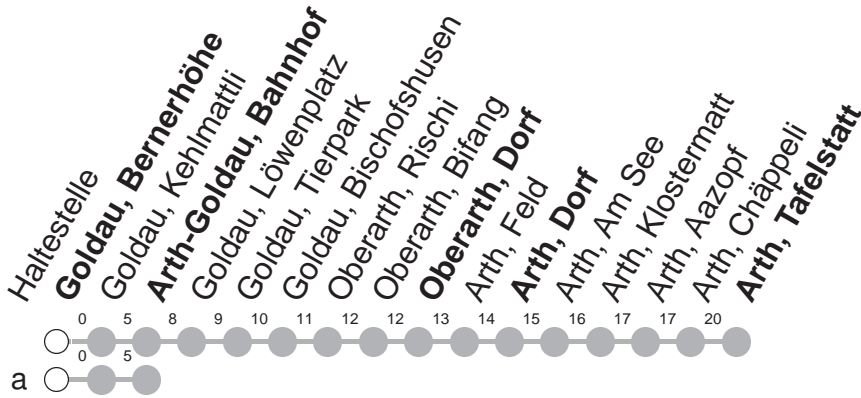

501

→ Arth, Tafelstatt

Goldau, Bernerhöhe

	Montag - Freitag, <i>sowie 2. Januar</i>	Samstag	Sonntag, <i>allg. Feiertage ohne 2. Januar</i>	
5	32	32		5
6	32	32	32	6
7	32	32	32	7
8	32	32	32	8
9	32	32	32	9
10	32	32	32	10
11	32	32	32	11
12	32	32	32	12
13	32	32	32	13
14	32	32	32	14
15	32	32	32	15
16	32	32	32	16
17	32	32	32	17
18	32	32	32 ^a	18
19	32	32	32	19
20	32	32	32	20
21	32	32	32	21
22	32	32	32	22
23	32	32	32	23
0	16a [Ⓟ]	16a		0

Gültig von 11.12.2022 bis 09.12.2023

a : Linienvverlauf siehe oben

Ⓟ : nur Nächte Freitag/Samstag, sowie
16./17.02.23 20./21.02.23, 21./22.02.23

Am 25.12.22, 26.12.22, 01.01.23, 07.04.23, 10.04.23, 18.05.23, 29.05.23, 01.08.23 gilt der Sonntagsfahrplan.