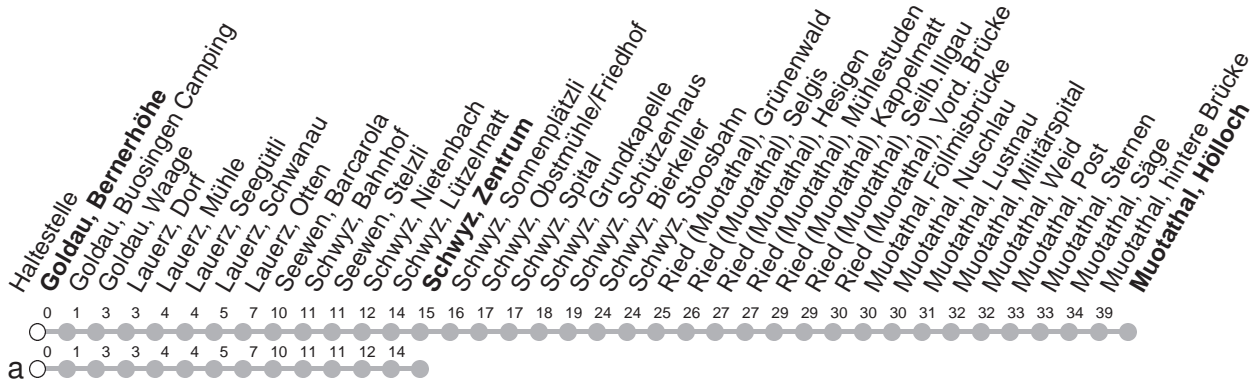

501

→ Muotathal, Hölloch Goldau, Bernerhöhe

🕒	Montag - Freitag	Samstag, sowie 2. Januar	Sonntag, allg. Feiertage *	🕒
6	24	24		6
7	24	24	24	7
8	24	24	24	8
9	24	24	24	9
10	24	24	24	10
11	24	24	24	11
12	24	24	24	12
13	24	24	24	13
14	24	24	24	14
15	24	24	24	15
16	24	24	24	16
17	24	24	24	17
18	24	24	24	18
19	24a	24	24	19
20	24a	24a	24a	20
21	24a 55M	24a 55M	24a 55M	21
22	55M	55M	55M	22
23	55a ^{md} 55M [Ⓢ]	55M	55a	23
0	35a [Ⓢ]	35a		0

Gültig von 13.12.20 bis 11.12.21

M : Fährt nur bis Muotathal, hintere Brücke

md : verkehrt nur Montag - Donnerstag

a : Linienerlauf siehe oben

Ⓢ : verkehrt nur Freitag

* ohne 2. Januar

Am 25.12.20, 26.12.20, 01.01.21, 02.04.21, 05.04.21, 13.05.21, 24.05.21, 01.08.21 gilt der Sonntagsfahrplan.