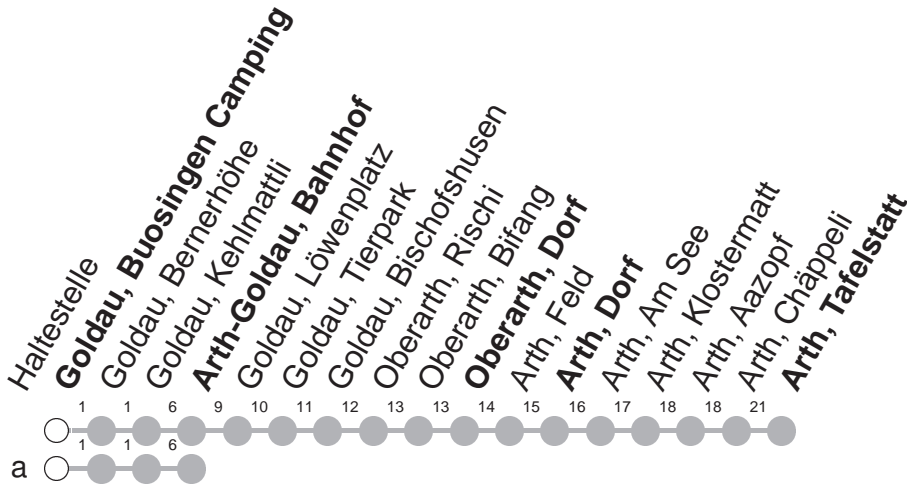

# 501

## → Arth, Tafelstatt Goldau, Buosingen Camping

	Montag - Freitag, <i>sowie 2. Januar</i>	Samstag	Sonntag, <i>allg. Feiertage ohne 2. Januar</i>	
5	31	31		5
6	31	31	31	6
7	31	31	31	7
8	31	31	31	8
9	31	31	31	9
10	31	31	31	10
11	31	31	31	11
12	31	31	31	12
13	31	31	31	13
14	31	31	31	14
15	31	31	31	15
16	31	31	31	16
17	31	31	31	17
18	31	31	31 <sup>a</sup>	18
19	31	31	31	19
20	31	31	31	20
21	31	31	31	21
22	31	31	31	22
23	31	31	31	23
0	15a <sup>Ⓞ</sup>	15a		0

Gültig von 11.12.2022 bis 09.12.2023

a : Linienverlauf siehe oben

Ⓞ : nur Nächte Freitag/Samstag, sowie  
16./17.02.23 20./21.02.23, 21./22.02.23

Am 25.12.22, 26.12.22, 01.01.23, 07.04.23, 10.04.23, 18.05.23, 29.05.23, 01.08.23 gilt der Sonntagsfahrplan.