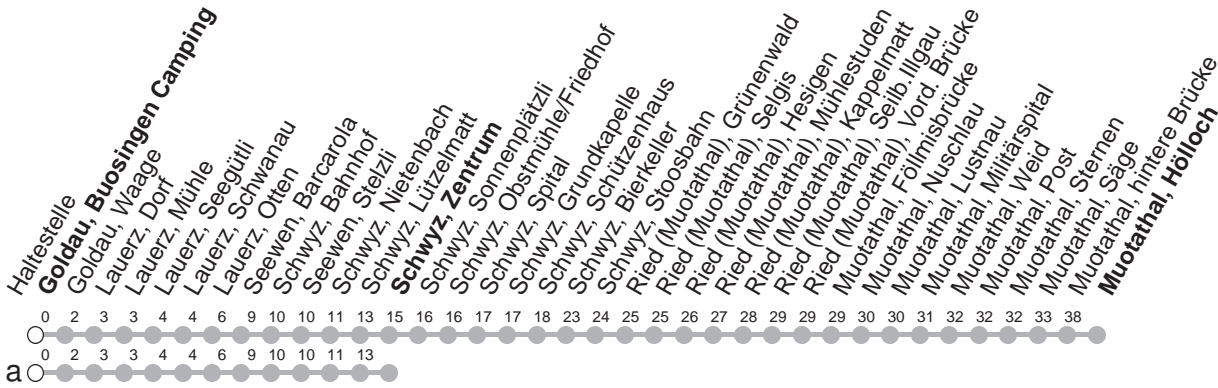

# 501

## → Muotathal, Hölloch

Goldau, Buosingen Camping

🕒	Montag - Freitag	Samstag, sowie 2. Januar	Sonntag, allg. Feiertage *	🕒
6	24	24		6
7	24	24	24	7
8	24	24	24	8
9	24	24	24	9
10	24	24	24	10
11	24	24	24	11
12	24	24	24	12
13	24	24	24	13
14	24	24	24	14
15	24	24	24	15
16	24	24	24	16
17	24	24	24	17
18	24	24	24	18
19	24a	24	24	19
20	24a	24a	24a	20
21	24a      55M	24a      55M	24a      55M	21
22	55M	55M	55M	22
23	55a <sup>md</sup> 55M <sup>Ⓢ</sup>	55M	55a	23
0	35a <sup>Ⓢ</sup>	35a		0

Gültig von 13.12.20 bis 11.12.21

M : Fährt nur bis Muotathal, hintere Brücke

**md** : verkehrt nur Montag - Donnerstag

a : Linienverlauf siehe oben

Ⓢ : verkehrt nur Freitag

\* ohne 2. Januar

Am 25.12.20, 26.12.20, 01.01.21, 02.04.21, 05.04.21, 13.05.21, 24.05.21, 01.08.21 gilt der Sonntagsfahrplan.