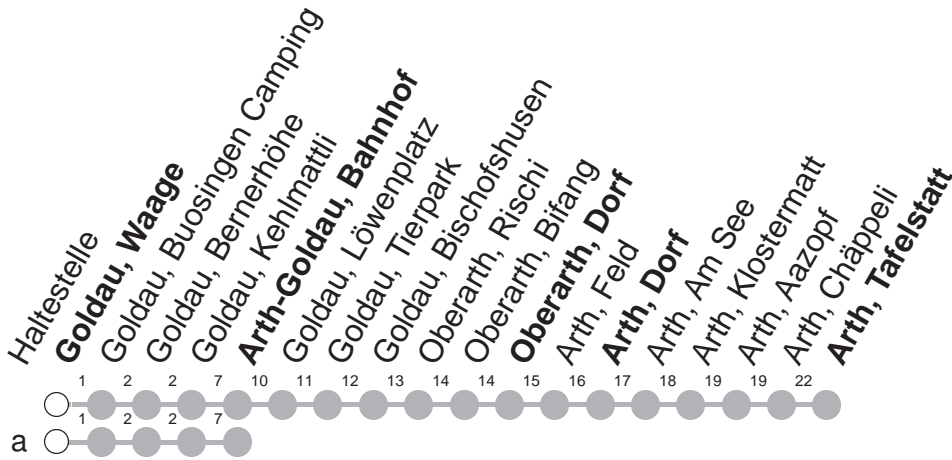

501

→ Arth, Tafelstatt

Goldau, Waage

	Montag - Freitag, sowie 2. Januar	Samstag	Sonntag, allg. Feiertage ohne 2. Januar	
5	30	30		5
6	30	30	30	6
7	30	30	30	7
8	30	30	30	8
9	30	30	30	9
10	30	30	30	10
11	30	30	30	11
12	30	30	30	12
13	30	30	30	13
14	30	30	30	14
15	30	30	30	15
16	30	30	30	16
17	30	30	30	17
18	30	30	30 ^a	18
19	30	30	30	19
20	30	30	30	20
21	30	30	30	21
22	30	30	30	22
23	30	30	30	23
0	14a [Ⓟ]	14a		0

Gültig von 11.12.2022 bis 09.12.2023

a : Linienverlauf siehe oben

Ⓟ : nur Nächte Freitag/Samstag, sowie
16./17.02.23 20./21.02.23, 21./22.02.23

Am 25.12.22, 26.12.22, 01.01.23, 07.04.23, 10.04.23, 18.05.23, 29.05.23, 01.08.23 gilt der Sonntagsfahrplan.