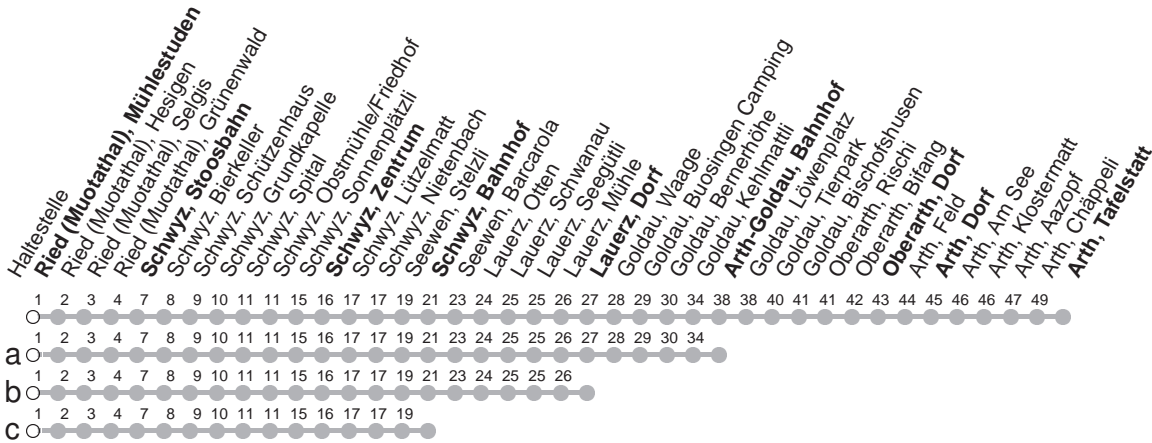

501

→ Arth, Tafelstatt Ried (Muotathal), Mühlestuden

	Montag - Freitag, sowie 2. Januar	Samstag	Sonntag, allg. Feiertage ohne 2. Januar	
5	24c	54c	54s	5
6	24b	54	24c 54	6
7	24b	54	24c 54	7
8	24c	54	24c 54	8
9	24c	54	24c 54	9
10	24c	54	24c 54	10
11	24b	54	24c 54	11
12	24b	54	24c 54	12
13	24c	54	24c 54	13
14	24c	54	24c 54	14
15	24b	54	24c 54	15
16	24b	54	24c 54	16
17	24b	54	24c 54a	17
18	24b	54	24c 54	18
19	24c	54	24c 54	19
20	54	54	54	20
21	54	54	54	21
22	54	54	54	22
23	54c [Ⓢ]	54c		23

Gültig von 11.12.2022 bis 09.12.2023

S : Fährt nur bis Schwyz, Zentrum

Ⓢ : nur Nächte Freitag/Samstag, sowie
16./17.02.23 20./21.02.23, 21./22.02.23

a,b,c : Linienverlauf siehe oben

Am 25.12.22, 26.12.22, 01.01.23, 07.04.23, 10.04.23, 18.05.23, 29.05.23, 01.08.23 gilt der Sonntagsfahrplan.