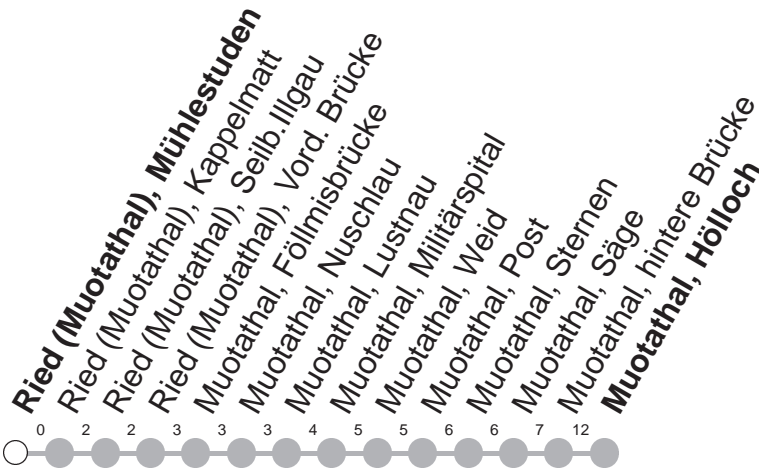

501

→ Muotathal, Hölloch

Ried (Muotathal), Mühlestuden

🕒	Montag - Freitag	Samstag, sowie 2. Januar	Sonntag, allg. Feiertage *	🕒
5	58			5
6	28 58	28 58		6
7	28 58	28 58	28 58	7
8	28 58	28 58	28 58	8
9	28 58	28 58	28 58	9
10	28 58	28 58	28 58	10
11	28 58	28 58	28 58	11
12	28 58	28 58	28 58	12
13	28 58	28 58	28 58	13
14	28 58	28 58	28 58	14
15	28 58	28 58	28 58	15
16	28 58	28 58	28 58	16
17	28 58	28 58	28 58	17
18	28 58	28 58	28 58	18
19	28 58	28 58	28 58	19
20	28M	28M	28M	20
21	28M	28M	28M	21
22	28M	28M	28M	22
23	28M	28M	28M	23
0	28M ^⑤	28M		0

Gültig von 13.12.20 bis 11.12.21

M : Fährt nur bis Muotathal, hintere Brücke

⑤ : verkehrt nur Freitag

* ohne 2. Januar

Am 25.12.20, 26.12.20, 01.01.21, 02.04.21, 05.04.21, 13.05.21, 24.05.21, 01.08.21 gilt der Sonntagsfahrplan.