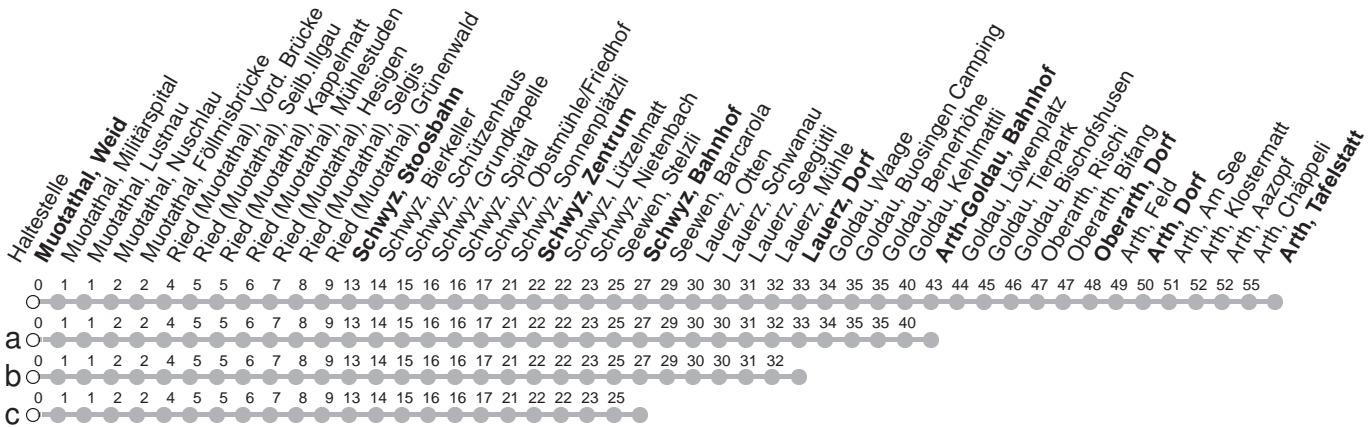

501

→ Arth, Tafelstatt Muotathal, Weid

🕒	Montag - Freitag, <i>sowie 2. Januar</i>	Samstag	Sonntag, <i>allg. Feiertage ohne 2. Januar</i>	🕒
5	19c	49c	49s	5
6	19b	49	19c 49	6
7	19b	49	19c 49	7
8	19c	49	19c 49	8
9	19c	49	19c 49	9
10	19c	49	19c 49	10
11	19b	49	19c 49	11
12	19b	49	19c 49	12
13	19c	49	19c 49	13
14	19c	49	19c 49	14
15	19b	49	19c 49	15
16	19b	49	19c 49	16
17	19b	49	19c 49a	17
18	19b	49	19c 49	18
19	19c	49	19c 49	19
20	49	49	49	20
21	49	49	49	21
22	49	49	49	22
23	49c [Ⓢ]	49c		23

Gültig von 11.12.2022 bis 09.12.2023

S : Fährt nur bis Schwyz, Zentrum

Ⓢ : nur Nächte Freitag/Samstag, sowie

a,b,c : Linienvverlauf siehe oben

16./17.02.23 20./21.02.23, 21./22.02.23

Am 25.12.22, 26.12.22, 01.01.23, 07.04.23, 10.04.23, 18.05.23, 29.05.23, 01.08.23 gilt der Sonntagsfahrplan.