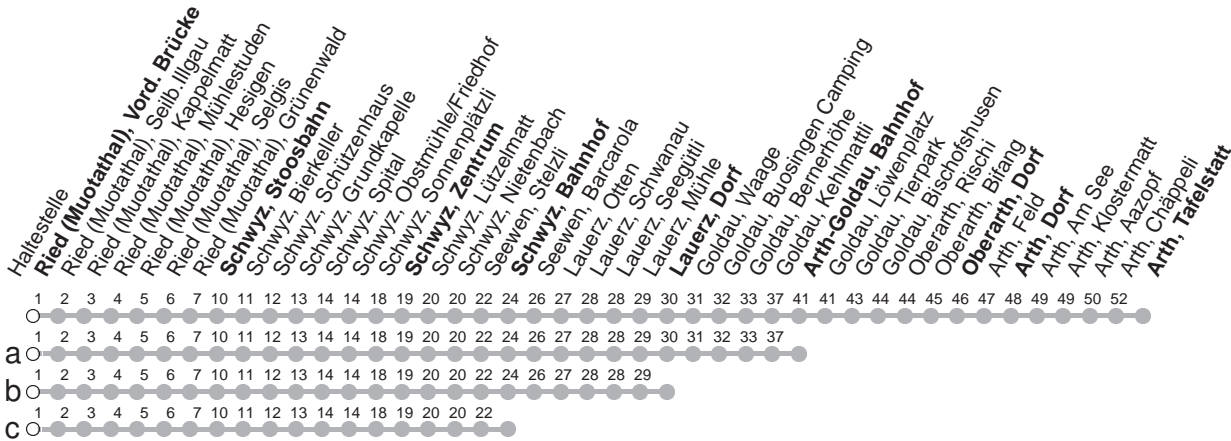

# 501

## → Arth, Tafelstatt Ried (Muotathal), Vord. Brücke

	Montag - Freitag, sowie 2. Januar	Samstag	Sonntag, allg. Feiertage ohne 2. Januar	
5	21c	51c	51s	5
6	21b	51	21c 51	6
7	21b	51	21c 51	7
8	21c	51	21c 51	8
9	21c	51	21c 51	9
10	21c	51	21c 51	10
11	21b	51	21c 51	11
12	21b	51	21c 51	12
13	21c	51	21c 51	13
14	21c	51	21c 51	14
15	21b	51	21c 51	15
16	21b	51	21c 51	16
17	21b	51	21c 51a	17
18	21b	51	21c 51	18
19	21c	51	21c 51	19
20	51	51	51	20
21	51	51	51	21
22	51	51	51	22
23	51c <sup>Ⓢ</sup>	51c		23

Gültig von 11.12.2022 bis 09.12.2023

S : Fährt nur bis Schwyz, Zentrum

Ⓢ : nur Nächte Freitag/Samstag, sowie  
16./17.02.23 20./21.02.23, 21./22.02.23

a,b,c : Linienvverlauf siehe oben

Am 25.12.22, 26.12.22, 01.01.23, 07.04.23, 10.04.23, 18.05.23, 29.05.23, 01.08.23 gilt der Sonntagsfahrplan.