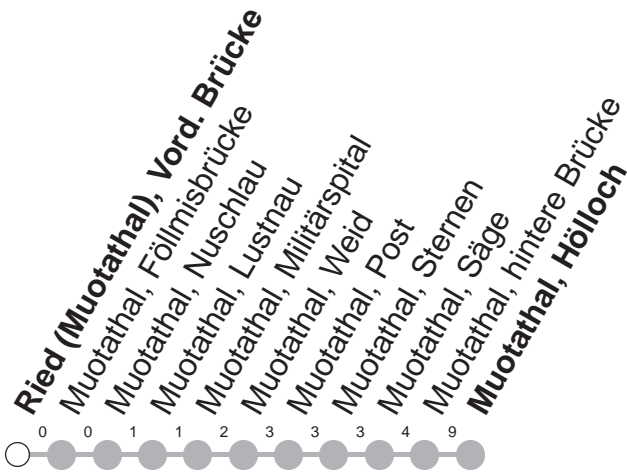

501

→ Muotathal, Hölloch

Ried (Muotathal), Vord. Brücke

🕒	Montag - Freitag	Samstag, sowie 2. Januar	Sonntag, allg. Feiertage *	🕒
6	00 30	30		6
7	00 30	00 30	30	7
8	00 30	00 30	00 30	8
9	00 30	00 30	00 30	9
10	00 30	00 30	00 30	10
11	00 30	00 30	00 30	11
12	00 30	00 30	00 30	12
13	00 30	00 30	00 30	13
14	00 30	00 30	00 30	14
15	00 30	00 30	00 30	15
16	00 30	00 30	00 30	16
17	00 30	00 30	00 30	17
18	00 30	00 30	00 30	18
19	00 30	00 30	00 30	19
20	00 30M	00 30M	00 30M	20
21	30M	30M	30M	21
22	30M	30M	30M	22
23	30M	30M	30M	23
0	30M ^⑤	30M		0

Gültig von 13.12.20 bis 11.12.21

M : Fährt nur bis Muotathal, hintere Brücke

⑤ : verkehrt nur Freitag

* ohne 2. Januar

Am 25.12.20, 26.12.20, 01.01.21, 02.04.21, 05.04.21, 13.05.21, 24.05.21, 01.08.21 gilt der Sonntagsfahrplan.