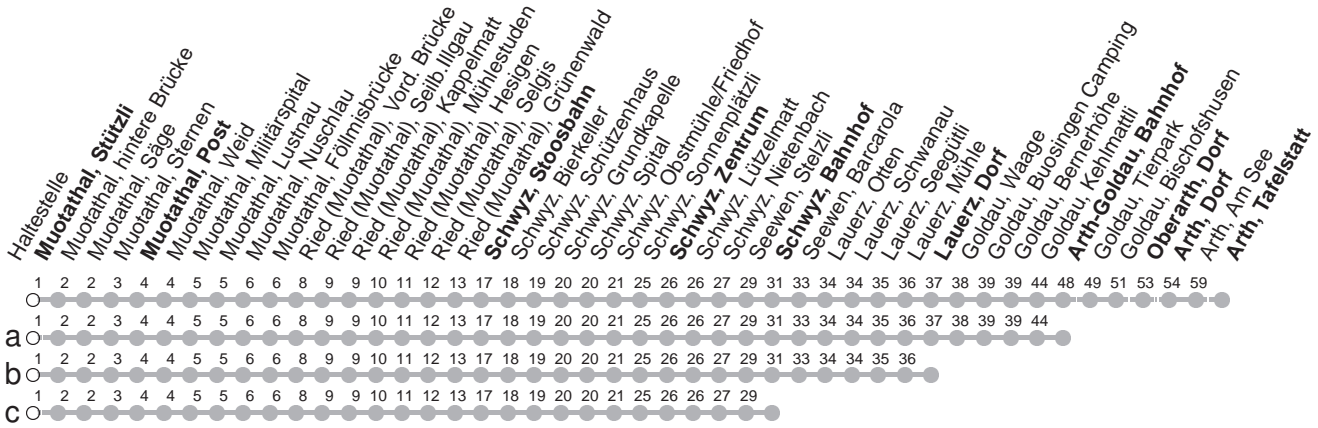

501

→ Arth, Tafelstatt Muotathal, Stützli

	Montag - Freitag, <i>sowie 2. Januar</i>	Samstag	Sonntag, <i>allg. Feiertage ohne 2. Januar</i>	
5	15c	45c	45s	5
6	15b	45	15c 45	6
7	15b	45	15c 45	7
8	15c	45	15c 45	8
9	15c	45	15c 45	9
10	15c	45	15c 45	10
11	15b	45	15c 45	11
12	15b	45	15c 45	12
13	15c	45	15c 45	13
14	15c	45	15c 45	14
15	15b	45	15c 45	15
16	15b	45	15c 45	16
17	15b	45	15c 45a	17
18	15b	45	15c 45	18
19	15c	45	15c 45	19
20	45	45	45	20
21	45	45	45	21
22	45	45	45	22
23	45c [Ⓢ]	45c		23

Gültig von 11.12.2022 bis 09.12.2023

S : Fährt nur bis Schwyz, Zentrum

Ⓢ : nur Nächte Freitag/Samstag, sowie
16./17.02.23 20./21.02.23, 21./22.02.23

a,b,c : Linienvverlauf siehe oben

Am 25.12.22, 26.12.22, 01.01.23, 07.04.23, 10.04.23, 18.05.23, 29.05.23, 01.08.23 gilt der Sonntagsfahrplan.