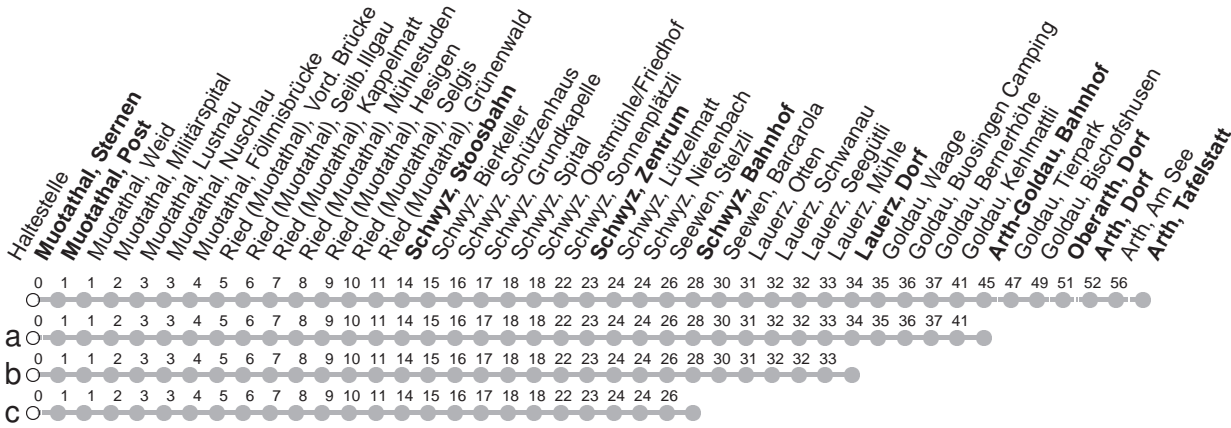

# 501

## → Arth, Tafelstatt Muotathal, Sternen

🕒	Montag - Freitag, sowie 2. Januar	Samstag	Sonntag, allg. Feiertage ohne 2. Januar	🕒
5	17c      47c	47s		5
6	17b      47	17c      47	47s	6
7	17b      47	17c      47	17c      47	7
8	17c      47	17c      47	17c      47	8
9	17c      47	17c      47	17c      47	9
10	17c      47	17c      47	17c      47	10
11	17b      47	17c      47	17c      47	11
12	17b      47	17c      47	17c      47	12
13	17c      47	17c      47	17c      47	13
14	17c      47	17c      47	17c      47	14
15	17b      47	17c      47	17c      47	15
16	17b      47	17c      47	17c      47	16
17	17b      47	17c      47	17c      47a	17
18	17b      47	17c      47	17c      47	18
19	17c      47	17c      47	17c      47	19
20	47	47	47	20
21	47	47	47	21
22	47	47	47	22
23	47c <sup>Ⓢ</sup>	47c		23

Gültig von 11.12.2022 bis 09.12.2023

S : Fährt nur bis Schwyz, Zentrum

Ⓢ : nur Nächte Freitag/Samstag, sowie

a,b,c : Linienvverlauf siehe oben

16./17.02.23 20./21.02.23, 21./22.02.23

Am 25.12.22, 26.12.22, 01.01.23, 07.04.23, 10.04.23, 18.05.23, 29.05.23, 01.08.23 gilt der Sonntagsfahrplan.