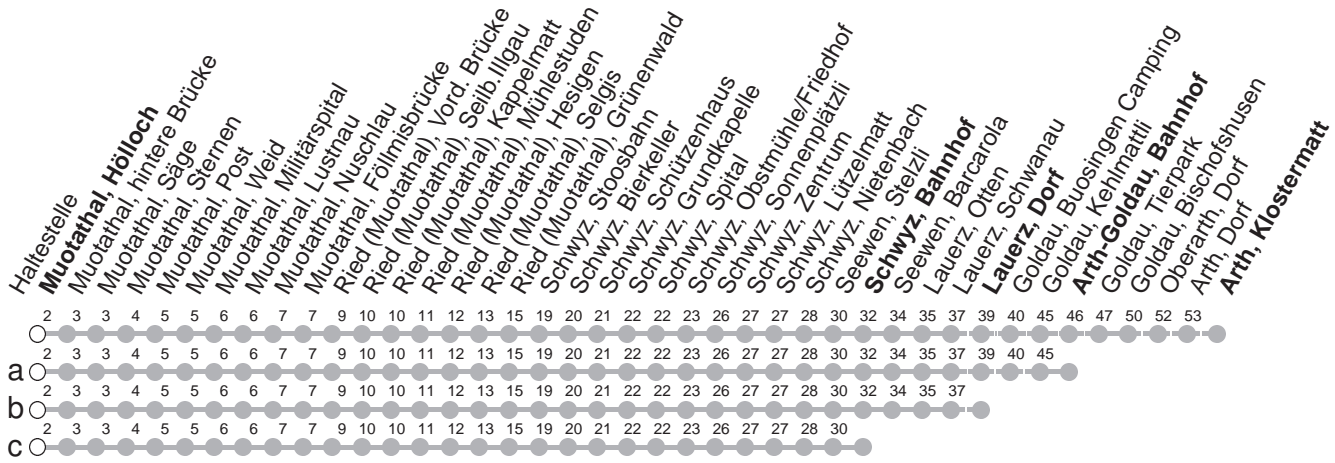

501

→ Arth, Klostermatt Muotathal, Hölloch

🕒	Montag - Freitag	Samstag, sowie 2. Januar	Sonntag, allg. Feiertage *	🕒
5	44c			5
6	14b 44	14c 44	44S	6
7	14b 44	14c 44	14c 44	7
8	14c 44	14c 44	14c 44	8
9	14c 44	14c 44	14c 44	9
10	14c 44	14c 44	14c 44	10
11	14b 44	14c 44	14c 44	11
12	14b 44	14c 44	14c 44	12
13	14c 44	14c 44	14c 44	13
14	14c 44	14c 44	14c 44	14
15	14b 44	14c 44	14c 44	15
16	14b 44	14c 44	14c 44	16
17	14b 44	14c 44	14c 44a	17
18	14b 44	14c 44	14c 44	18
19	14c 44	14c 44	14c 44	19

Gültig von 13.12.20 bis 11.12.21

S : Fährt nur bis Schwyz, Zentrum

a,b,c : Linienverlauf siehe oben

* ohne 2. Januar

Am 25.12.20, 26.12.20, 01.01.21, 02.04.21, 05.04.21, 13.05.21, 24.05.21, 01.08.21 gilt der Sonntagsfahrplan.