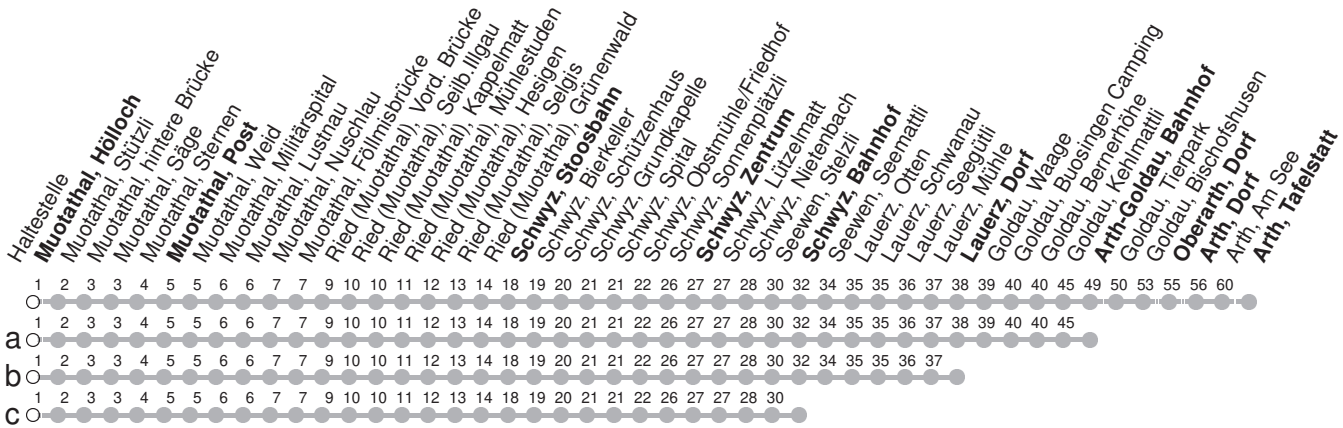

501

→ Arth, Tafelstatt Muotathal, Hölloch

🕒	Montag - Freitag	Samstag	Sonntag*	🕒
5	14c 44	44s		5
6	14b 44	14c 44	44s	6
7	14b 44	14c 44	14c 44	7
8	14c 44	14c 44	14c 44	8
9	14c 44	14c 44	14c 44	9
10	14c 44	14c 44	14c 44	10
11	14b 44	14c 44	14c 44	11
12	14b 44	14c 44	14c 44	12
13	14c 44	14c 44	14c 44	13
14	14c 44	14c 44	14c 44	14
15	14b 44	14c 44	14c 44	15
16	14b 44	14c 44	14c 44	16
17	14b 44	14c 44	14c 44a	17
18	14b 44	14c 44	14c 44	18
19	14c 44	14c 44	14c 44	19
20	14c 44	14c 44	14c 44	20
21	44	44	44	21
22	44	44	44	22
23	44c ^⑤	44c		23

Gültig ab 15.12.2024

S : Fährt nur bis Schwyz, Zentrum

a,b,c : Linienverlauf siehe oben

⑤ : nur Nächte Freitag/Samstag, sowie
Silvester, Schmutziger Donnerstag/FR,
Güdelmontag/DI, GÜeldienstag/MI

* Als Sonntag gelten zusätzlich: 25.12., 26.12., 01.01., 18.04., 21.04., 29.05., 09.06., 01.08.