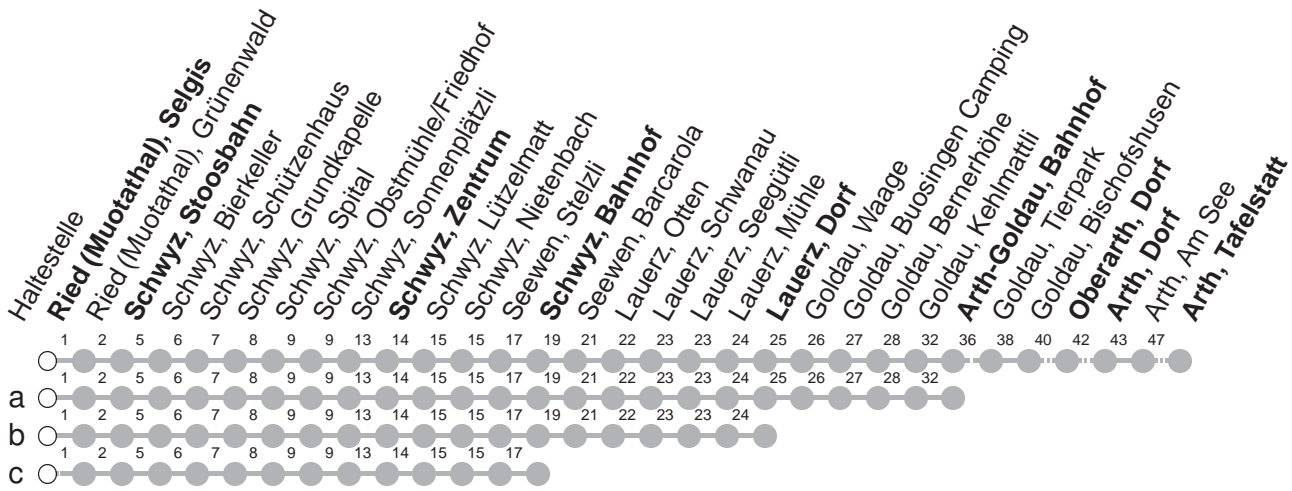

# 501

## → Arth, Tafelstatt

Ried (Muotathal), Selgis

	Montag - Freitag, sowie 2. Januar	Samstag	Sonntag, allg. Feiertage ohne 2. Januar	
5	26c      56c	56s		5
6	26b      56	26c      56	56s	6
7	26b      56	26c      56	26c      56	7
8	26c      56	26c      56	26c      56	8
9	26c      56	26c      56	26c      56	9
10	26c      56	26c      56	26c      56	10
11	26b      56	26c      56	26c      56	11
12	26b      56	26c      56	26c      56	12
13	26c      56	26c      56	26c      56	13
14	26c      56	26c      56	26c      56	14
15	26b      56	26c      56	26c      56	15
16	26b      56	26c      56	26c      56	16
17	26b      56	26c      56	26c      56a	17
18	26b      56	26c      56	26c      56	18
19	26c      56	26c      56	26c      56	19
20	56	56	56	20
21	56	56	56	21
22	56	56	56	22
23	56c <sup>⑤</sup>	56c		23

Gültig von 11.12.2022 bis 09.12.2023

S : Fährt nur bis Schwyz, Zentrum

⑤ : nur Nächte Freitag/Samstag, sowie  
16./17.02.23 20./21.02.23, 21./22.02.23

a,b,c : Linienverlauf siehe oben

Am 25.12.22, 26.12.22, 01.01.23, 07.04.23, 10.04.23, 18.05.23, 29.05.23, 01.08.23 gilt der Sonntagsfahrplan.