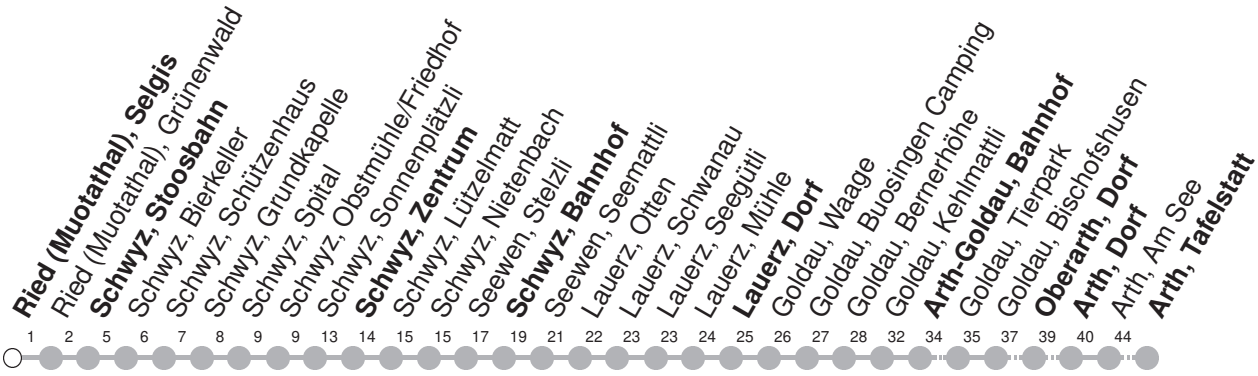

501

→ Arth, Tafelstatt

Ried (Muotathal), Selgis

🕒	Montag - Freitag	Samstag	Sonntag*	🕒
5	26s 56	56s		5
6	26L 56	26s 56	56s	6
7	26L 56	26s 56	26s 56	7
8	26s 56	26s 56	26s 56	8
9	26s 56	26s 56	26s 56	9
10	26s 56	26s 56	26s 56	10
11	26L 56	26s 56	26s 56	11
12	26L 56	26s 56	26s 56	12
13	26s 56	26s 56	26s 56	13
14	26s 56	26s 56	26s 56	14
15	26L 56	26s 56	26s 56	15
16	26L 56	26s 56	26s 56	16
17	26L 56	26s 56	26s 56A	17
18	26L 56	26s 56	26s 56	18
19	26s 56	26s 56	26s 56	19
20	26s 56	26s 56	26s 56	20
21	56	56	56	21
22	56	56	56	22
23	56s ^⑤	56s		23

Gültig ab 14.12.2025

A : Fährt nur bis Arth-Goldau, Bahnhof

s : Fährt nur bis Schwyz, Zentrum

L : Fährt nur bis Lauerz, Dorf

⑤ : nur Nächte Freitag/Samstag, sowie

S : Fährt nur bis Schwyz, Bahnhof

Nächte 31.12.2025/01.01.2026,
12./13.02., 16./17.02., 17./18.02.2026

* Als Sonntag gelten zusätzlich: 25.12., 26.12., 01.01., 03.04., 06.04., 14.05., 25.05., 01.08.