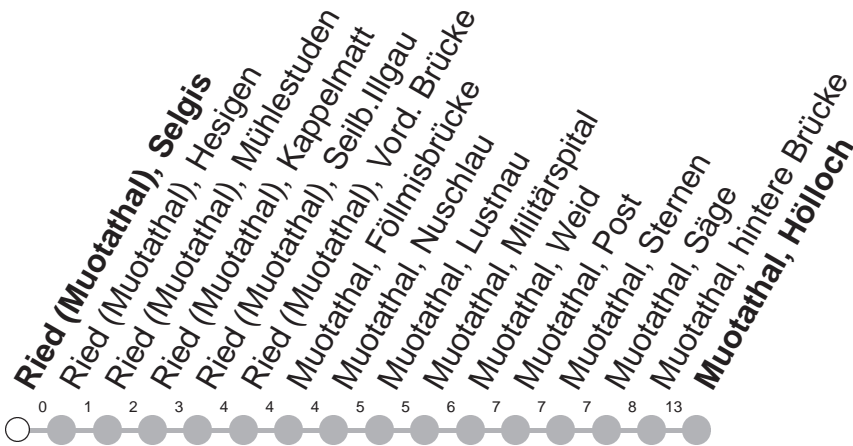

501

→ Muotathal, Hölloch

Ried (Muotathal), Selgis

🕒	Montag - Freitag	Samstag, sowie 2. Januar	Sonntag, allg. Feiertage *	🕒
5	56			5
6	26 56	26 56		6
7	26 56	26 56	26 56	7
8	26 56	26 56	26 56	8
9	26 56	26 56	26 56	9
10	26 56	26 56	26 56	10
11	26 56	26 56	26 56	11
12	26 56	26 56	26 56	12
13	26 56	26 56	26 56	13
14	26 56	26 56	26 56	14
15	26 56	26 56	26 56	15
16	26 56	26 56	26 56	16
17	26 56	26 56	26 56	17
18	26 56	26 56	26 56	18
19	26 56	26 56	26 56	19
20	26M	26M	26M	20
21	26M	26M	26M	21
22	26M	26M	26M	22
23	26M	26M	26M	23
0	26M ^⑤	26M		0

Gültig von 13.12.20 bis 11.12.21

M : Fährt nur bis Muotathal, hintere Brücke

⑤ : verkehrt nur Freitag

* ohne 2. Januar

Am 25.12.20, 26.12.20, 01.01.21, 02.04.21, 05.04.21, 13.05.21, 24.05.21, 01.08.21 gilt der Sonntagsfahrplan.