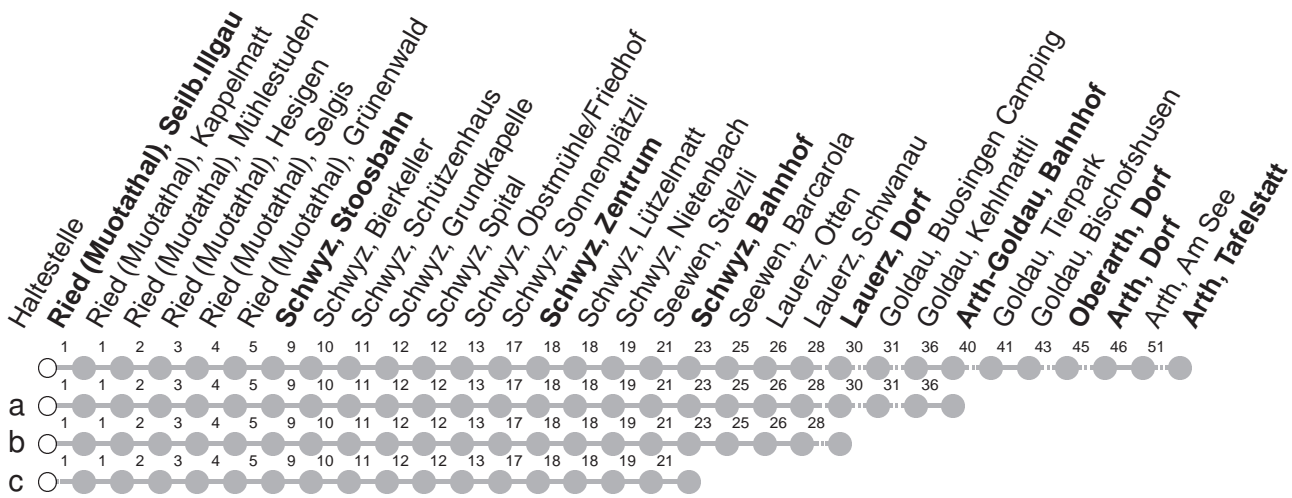

501

→ Arth, Tafelstatt Ried (Muotathal), Seilb.Illgau

🕒	Montag - Freitag, <i>sowie 2. Januar</i>	Samstag	Sonntag, <i>allg. Feiertage ohne 2. Januar</i>	🕒	
5	23c	53c	53s	5	
6	23b	53	23c	53	6
7	23b	53	23c	53	7
8	23c	53	23c	53	8
9	23c	53	23c	53	9
10	23c	53	23c	53	10
11	23b	53	23c	53	11
12	23b	53	23c	53	12
13	23c	53	23c	53	13
14	23c	53	23c	53	14
15	23b	53	23c	53	15
16	23b	53	23c	53	16
17	23b	53	23c	53a	17
18	23b	53	23c	53	18
19	23c	53	23c	53	19
20	53	53	53	20	
21	53	53	53	21	
22	53	53	53	22	
23	53c [Ⓢ]	53c		23	

Gültig von 11.12.2022 bis 09.12.2023

S : Fährt nur bis Schwyz, Zentrum

Ⓢ : nur Nächte Freitag/Samstag, sowie
16./17.02.23 20./21.02.23, 21./22.02.23

a,b,c : Linienvverlauf siehe oben

Am 25.12.22, 26.12.22, 01.01.23, 07.04.23, 10.04.23, 18.05.23, 29.05.23, 01.08.23 gilt der Sonntagsfahrplan.