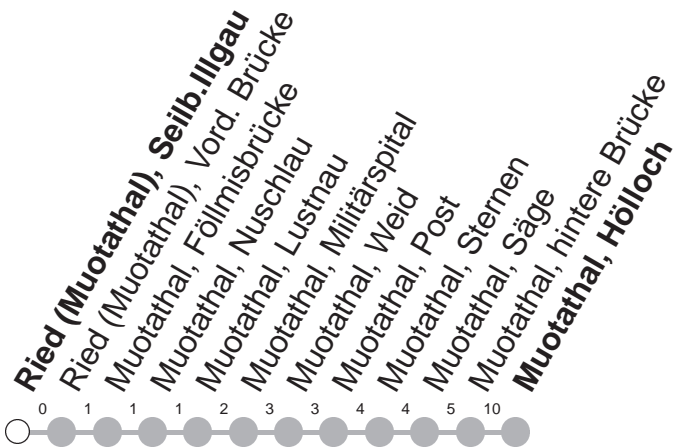

501

→ Muotathal, Hölloch

Ried (Muotathal), Seilb.Illgau

🕒	Montag - Freitag	Samstag, sowie 2. Januar	Sonntag, allg. Feiertage *	🕒
6	00 30	30		6
7	00 30	00 30	30	7
8	00 30	00 30	00 30	8
9	00 30	00 30	00 30	9
10	00 30	00 30	00 30	10
11	00 30	00 30	00 30	11
12	00 30	00 30	00 30	12
13	00 30	00 30	00 30	13
14	00 30	00 30	00 30	14
15	00 30	00 30	00 30	15
16	00 30	00 30	00 30	16
17	00 30	00 30	00 30	17
18	00 30	00 30	00 30	18
19	00 30	00 30	00 30	19
20	00 30M	00 30M	00 30M	20
21	30M	30M	30M	21
22	30M	30M	30M	22
23	30M	30M	30M	23
0	30M ^⑤	30M		0

Gültig von 13.12.20 bis 11.12.21

M : Fährt nur bis Muotathal, hintere Brücke

⑤ : verkehrt nur Freitag

* ohne 2. Januar

Am 25.12.20, 26.12.20, 01.01.21, 02.04.21, 05.04.21, 13.05.21, 24.05.21, 01.08.21 gilt der Sonntagsfahrplan.