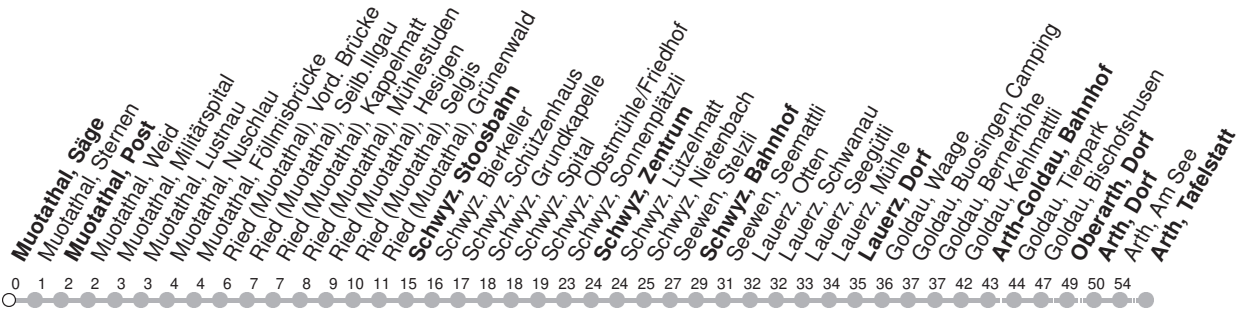

501

→ Arth, Tafelstatt Muotathal, Säge

🕒	Montag - Freitag	Samstag	Sonntag*	🕒
5	17s 47	47s		5
6	17L 47	17s 47	47s	6
7	17L 47	17s 47	17s 47	7
8	17s 47	17s 47	17s 47	8
9	17s 47	17s 47	17s 47	9
10	17s 47	17s 47	17s 47	10
11	17L 47	17s 47	17s 47	11
12	17L 47	17s 47	17s 47	12
13	17s 47	17s 47	17s 47	13
14	17s 47	17s 47	17s 47	14
15	17L 47	17s 47	17s 47	15
16	17L 47	17s 47	17s 47	16
17	17L 47	17s 47	17s 47A	17
18	17L 47	17s 47	17s 47	18
19	17s 47	17s 47	17s 47	19
20	17s 47	17s 47	17s 47	20
21	47	47	47	21
22	47	47	47	22
23	47s ^⑤	47s		23

Gültig ab 14.12.2025

A : Fährt nur bis Arth-Goldau, Bahnhof

L : Fährt nur bis Lauerz, Dorf

S : Fährt nur bis Schwyz, Bahnhof

s : Fährt nur bis Schwyz, Zentrum

⑤ : nur Nächte Freitag/Samstag, sowie
Nächte 31.12.2025/01.01.2026,
12./13.02., 16./17.02., 17./18.02.2026

* Als Sonntag gelten zusätzlich: 25.12., 26.12., 01.01., 03.04., 06.04., 14.05., 25.05., 01.08.