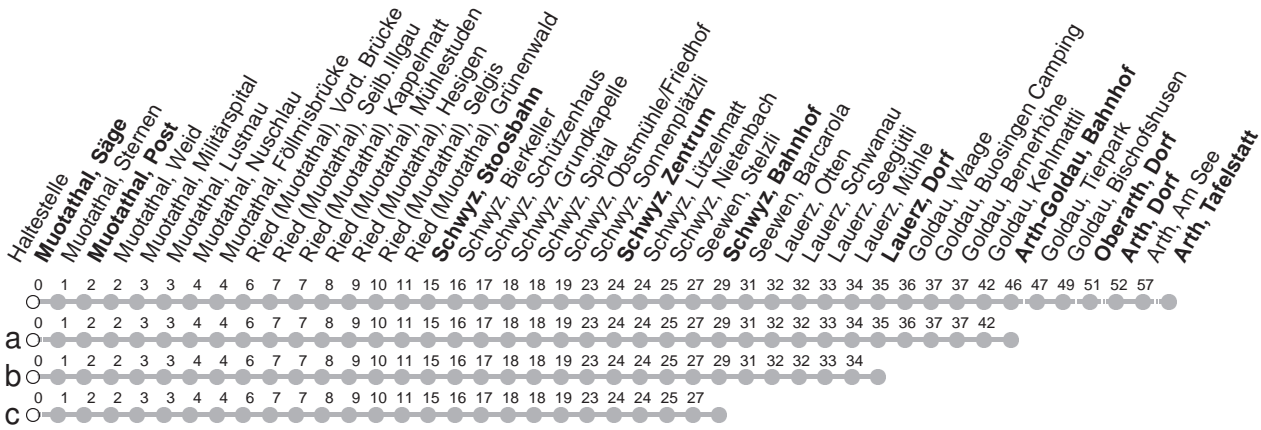

501

→ Arth, Tafelstatt Muotathal, Säge

🕒	Montag - Freitag, sowie 2. Januar	Samstag	Sonntag, allg. Feiertage ohne 2. Januar	🕒
5	17c 47c	47s		5
6	17b 47	17c 47	47s	6
7	17b 47	17c 47	17c 47	7
8	17c 47	17c 47	17c 47	8
9	17c 47	17c 47	17c 47	9
10	17c 47	17c 47	17c 47	10
11	17b 47	17c 47	17c 47	11
12	17b 47	17c 47	17c 47	12
13	17c 47	17c 47	17c 47	13
14	17c 47	17c 47	17c 47	14
15	17b 47	17c 47	17c 47	15
16	17b 47	17c 47	17c 47	16
17	17b 47	17c 47	17c 47a	17
18	17b 47	17c 47	17c 47	18
19	17c 47	17c 47	17c 47	19
20	47	47	47	20
21	47	47	47	21
22	47	47	47	22
23	47c [Ⓢ]	47c		23

Gültig von 11.12.2022 bis 09.12.2023

S : Fährt nur bis Schwyz, Zentrum

Ⓢ : nur Nächte Freitag/Samstag, sowie
16./17.02.23 20./21.02.23, 21./22.02.23

a,b,c : Linienvverlauf siehe oben

Am 25.12.22, 26.12.22, 01.01.23, 07.04.23, 10.04.23, 18.05.23, 29.05.23, 01.08.23 gilt der Sonntagsfahrplan.