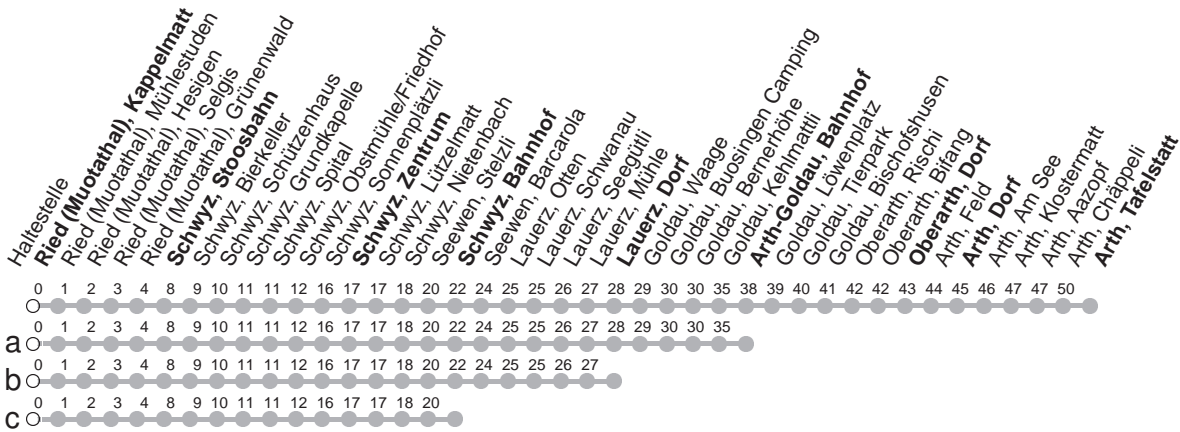

# 501

## → Arth, Tafelstatt Ried (Muotathal), Kappel matt

🕒	Montag - Freitag, sowie 2. Januar	Samstag	Sonntag, allg. Feiertage ohne 2. Januar	🕒
5	24c      54c	54s		5
6	24b      54	24c      54	54s	6
7	24b      54	24c      54	24c      54	7
8	24c      54	24c      54	24c      54	8
9	24c      54	24c      54	24c      54	9
10	24c      54	24c      54	24c      54	10
11	24b      54	24c      54	24c      54	11
12	24b      54	24c      54	24c      54	12
13	24c      54	24c      54	24c      54	13
14	24c      54	24c      54	24c      54	14
15	24b      54	24c      54	24c      54	15
16	24b      54	24c      54	24c      54	16
17	24b      54	24c      54	24c      54a	17
18	24b      54	24c      54	24c      54	18
19	24c      54	24c      54	24c      54	19
20	54	54	54	20
21	54	54	54	21
22	54	54	54	22
23	54c <sup>Ⓞ</sup>	54c		23

Gültig von 11.12.2022 bis 09.12.2023

S : Fahrt nur bis Schwyz, Zentrum

Ⓞ : nur Nächte Freitag/Samstag, sowie  
16./17.02.23 20./21.02.23, 21./22.02.23

a,b,c : Linienvverlauf siehe oben

Am 25.12.22, 26.12.22, 01.01.23, 07.04.23, 10.04.23, 18.05.23, 29.05.23, 01.08.23 gilt der Sonntagsfahrplan.