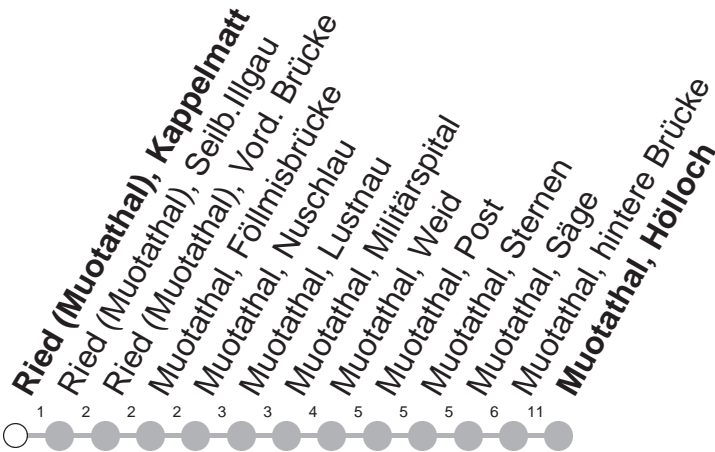

501

→ Muotathal, Hölloch

Ried (Muotathal), Kappel matt

🕒	Montag - Freitag	Samstag, sowie 2. Januar	Sonntag, allg. Feiertage *	🕒
5	58			5
6	28 58	28 58		6
7	28 58	28 58	28 58	7
8	28 58	28 58	28 58	8
9	28 58	28 58	28 58	9
10	28 58	28 58	28 58	10
11	28 58	28 58	28 58	11
12	28 58	28 58	28 58	12
13	28 58	28 58	28 58	13
14	28 58	28 58	28 58	14
15	28 58	28 58	28 58	15
16	28 58	28 58	28 58	16
17	28 58	28 58	28 58	17
18	28 58	28 58	28 58	18
19	28 58	28 58	28 58	19
20	28M	28M	28M	20
21	28M	28M	28M	21
22	28M	28M	28M	22
23	28M	28M	28M	23
0	28M ^⑤	28M		0

Gültig von 13.12.20 bis 11.12.21

M : Fährt nur bis Muotathal, hintere Brücke

⑤ : verkehrt nur Freitag

* ohne 2. Januar

Am 25.12.20, 26.12.20, 01.01.21, 02.04.21, 05.04.21, 13.05.21, 24.05.21, 01.08.21 gilt der Sonntagsfahrplan.