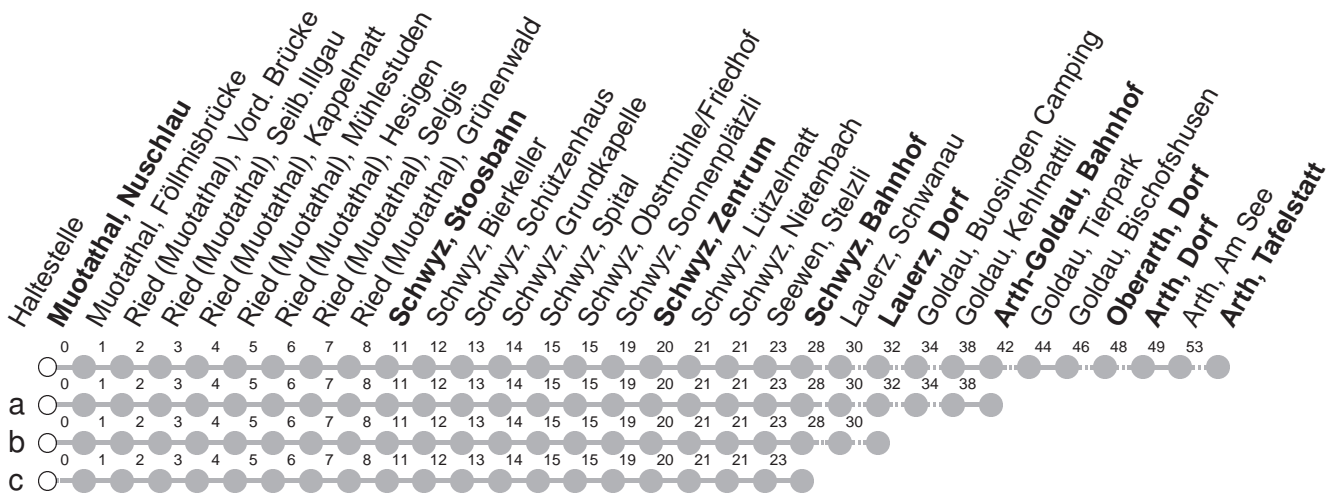

501

→ Arth, Tafelstatt

Muotathal, Nuschlau

🕒	Montag - Freitag, sowie 2. Januar	Samstag	Sonntag, allg. Feiertage ohne 2. Januar	🕒
5	20c 50c	50s		5
6	20b 50	20c 50	50s	6
7	20b 50	20c 50	20c 50	7
8	20c 50	20c 50	20c 50	8
9	20c 50	20c 50	20c 50	9
10	20c 50	20c 50	20c 50	10
11	20b 50	20c 50	20c 50	11
12	20b 50	20c 50	20c 50	12
13	20c 50	20c 50	20c 50	13
14	20c 50	20c 50	20c 50	14
15	20b 50	20c 50	20c 50	15
16	20b 50	20c 50	20c 50	16
17	20b 50	20c 50	20c 50a	17
18	20b 50	20c 50	20c 50	18
19	20c 50	20c 50	20c 50	19
20	50	50	50	20
21	50	50	50	21
22	50	50	50	22
23	50c [Ⓢ]	50c		23

Gültig von 11.12.2022 bis 09.12.2023

S : Fährt nur bis Schwyz, Zentrum

Ⓢ : nur Nächte Freitag/Samstag, sowie
16./17.02.23 20./21.02.23, 21./22.02.23

a,b,c : Linienvverlauf siehe oben

Am 25.12.22, 26.12.22, 01.01.23, 07.04.23, 10.04.23, 18.05.23, 29.05.23, 01.08.23 gilt der Sonntagsfahrplan.