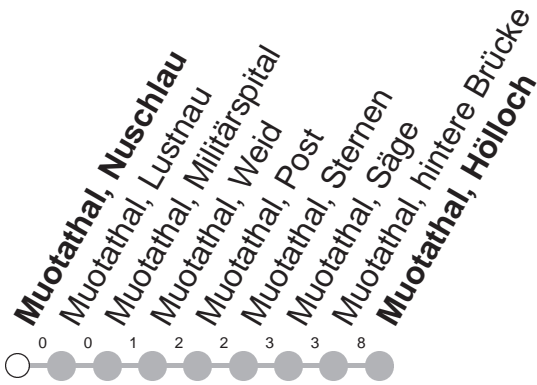

501

→ Muotathal, Hölloch

Muotathal, Nuschlau

🕒	Montag - Freitag	Samstag, sowie 2. Januar	Sonntag, allg. Feiertage *	🕒
6	01 31	31		6
7	01 31	01 31	31	7
8	01 31	01 31	01 31	8
9	01 31	01 31	01 31	9
10	01 31	01 31	01 31	10
11	01 31	01 31	01 31	11
12	01 31	01 31	01 31	12
13	01 31	01 31	01 31	13
14	01 31	01 31	01 31	14
15	01 31	01 31	01 31	15
16	01 31	01 31	01 31	16
17	01 31	01 31	01 31	17
18	01 31	01 31	01 31	18
19	01 31	01 31	01 31	19
20	01 31M	01 31M	01 31M	20
21	31M	31M	31M	21
22	31M	31M	31M	22
23	31M	31M	31M	23
0	31M ^⑤	31M		0

Gültig von 13.12.20 bis 11.12.21

M : Fährt nur bis Muotathal, hintere Brücke

⑤ : verkehrt nur Freitag

* ohne 2. Januar

Am 25.12.20, 26.12.20, 01.01.21, 02.04.21, 05.04.21, 13.05.21, 24.05.21, 01.08.21 gilt der Sonntagsfahrplan.