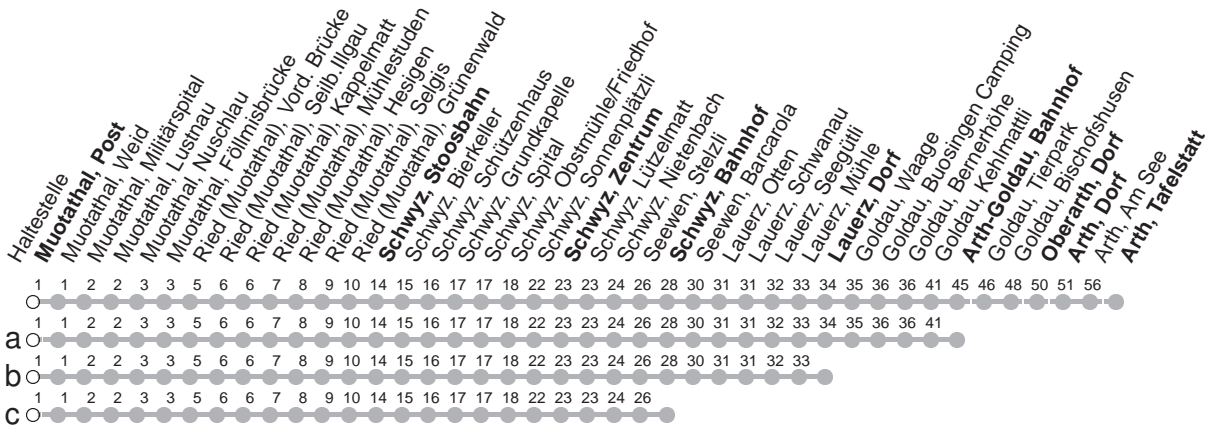

501

→ Arth, Tafelstatt Muotathal, Post

🕒	Montag - Freitag, <i>sowie 2. Januar</i>	Samstag	Sonntag, <i>allg. Feiertage ohne 2. Januar</i>	🕒
5	18c	48c	48s	5
6	18b	48	18c 48	6
7	18b	48	18c 48	7
8	18c	48	18c 48	8
9	18c	48	18c 48	9
10	18c	48	18c 48	10
11	18b	48	18c 48	11
12	18b	48	18c 48	12
13	18c	48	18c 48	13
14	18c	48	18c 48	14
15	18b	48	18c 48	15
16	18b	48	18c 48	16
17	18b	48	18c 48a	17
18	18b	48	18c 48	18
19	18c	48	18c 48	19
20	48	48	48	20
21	48	48	48	21
22	48	48	48	22
23	48c [Ⓢ]	48c		23

Gültig von 11.12.2022 bis 09.12.2023

S : Fährt nur bis Schwyz, Zentrum

Ⓢ : nur Nächte Freitag/Samstag, sowie
16./17.02.23 20./21.02.23, 21./22.02.23

a,b,c : Linienvverlauf siehe oben

Am 25.12.22, 26.12.22, 01.01.23, 07.04.23, 10.04.23, 18.05.23, 29.05.23, 01.08.23 gilt der Sonntagsfahrplan.