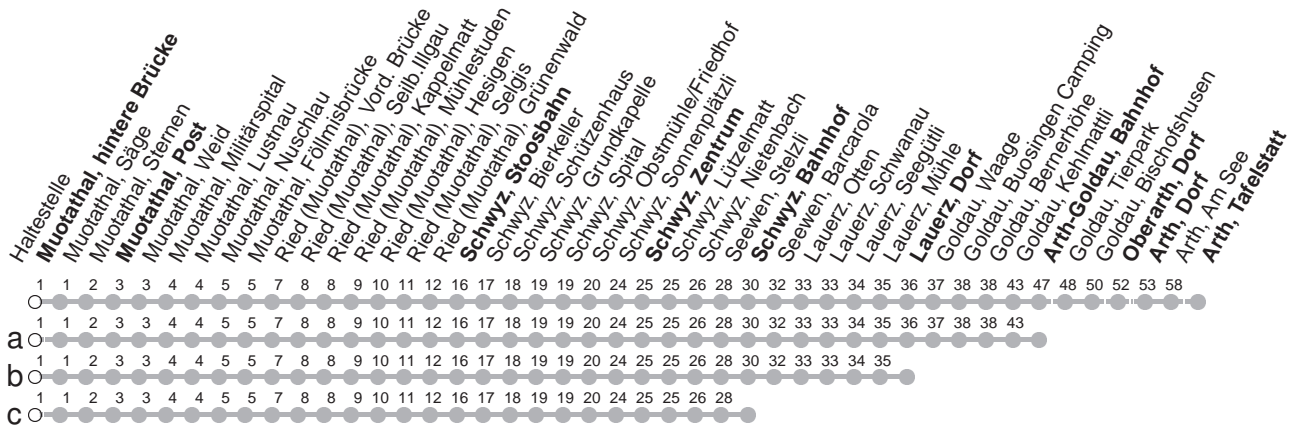

501

→ Arth, Tafelstatt Muotathal, hintere Brücke

🕒	Montag - Freitag, <i>sowie 2. Januar</i>	Samstag	Sonntag, <i>allg. Feiertage ohne 2. Januar</i>	🕒
5	16c	46c	46s	5
6	16b	46	16c 46	6
7	16b	46	16c 46	7
8	16c	46	16c 46	8
9	16c	46	16c 46	9
10	16c	46	16c 46	10
11	16b	46	16c 46	11
12	16b	46	16c 46	12
13	16c	46	16c 46	13
14	16c	46	16c 46	14
15	16b	46	16c 46	15
16	16b	46	16c 46	16
17	16b	46	16c 46a	17
18	16b	46	16c 46	18
19	16c	46	16c 46	19
20	46	46	46	20
21	46	46	46	21
22	46	46	46	22
23	46c [Ⓢ]	46c		23

Gültig von 11.12.2022 bis 09.12.2023

S : Fährt nur bis Schwyz, Zentrum

Ⓢ : nur Nächte Freitag/Samstag, sowie
16./17.02.23 20./21.02.23, 21./22.02.23

a,b,c : Linienvverlauf siehe oben

Am 25.12.22, 26.12.22, 01.01.23, 07.04.23, 10.04.23, 18.05.23, 29.05.23, 01.08.23 gilt der Sonntagsfahrplan.