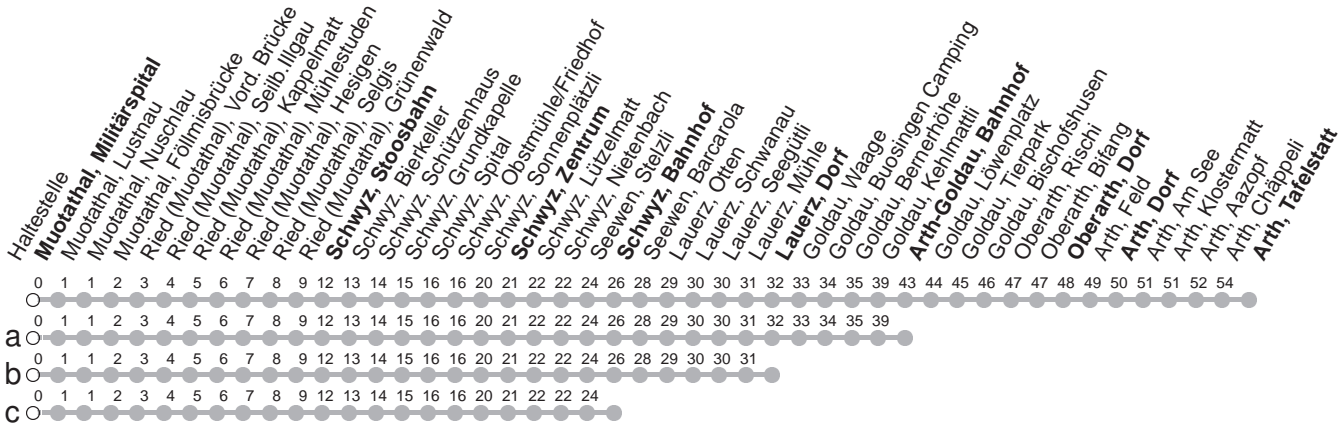

501

→ Arth, Tafelstatt Muotathal, Militärspital

🕒	Montag - Freitag, sowie 2. Januar	Samstag	Sonntag, allg. Feiertage ohne 2. Januar	🕒
5	19c	49c	49s	5
6	19b	49	19c 49	6
7	19b	49	19c 49	7
8	19c	49	19c 49	8
9	19c	49	19c 49	9
10	19c	49	19c 49	10
11	19b	49	19c 49	11
12	19b	49	19c 49	12
13	19c	49	19c 49	13
14	19c	49	19c 49	14
15	19b	49	19c 49	15
16	19b	49	19c 49	16
17	19b	49	19c 49a	17
18	19b	49	19c 49	18
19	19c	49	19c 49	19
20	49	49	49	20
21	49	49	49	21
22	49	49	49	22
23	49c[Ⓢ]	49c		23

Gültig von 11.12.2022 bis 09.12.2023

S : Fährt nur bis Schwyz, Zentrum

Ⓢ : nur Nächte Freitag/Samstag, sowie

a,b,c : Linienvverlauf siehe oben

16./17.02.23 20./21.02.23, 21./22.02.23

Am 25.12.22, 26.12.22, 01.01.23, 07.04.23, 10.04.23, 18.05.23, 29.05.23, 01.08.23 gilt der Sonntagsfahrplan.

öV-LIVE